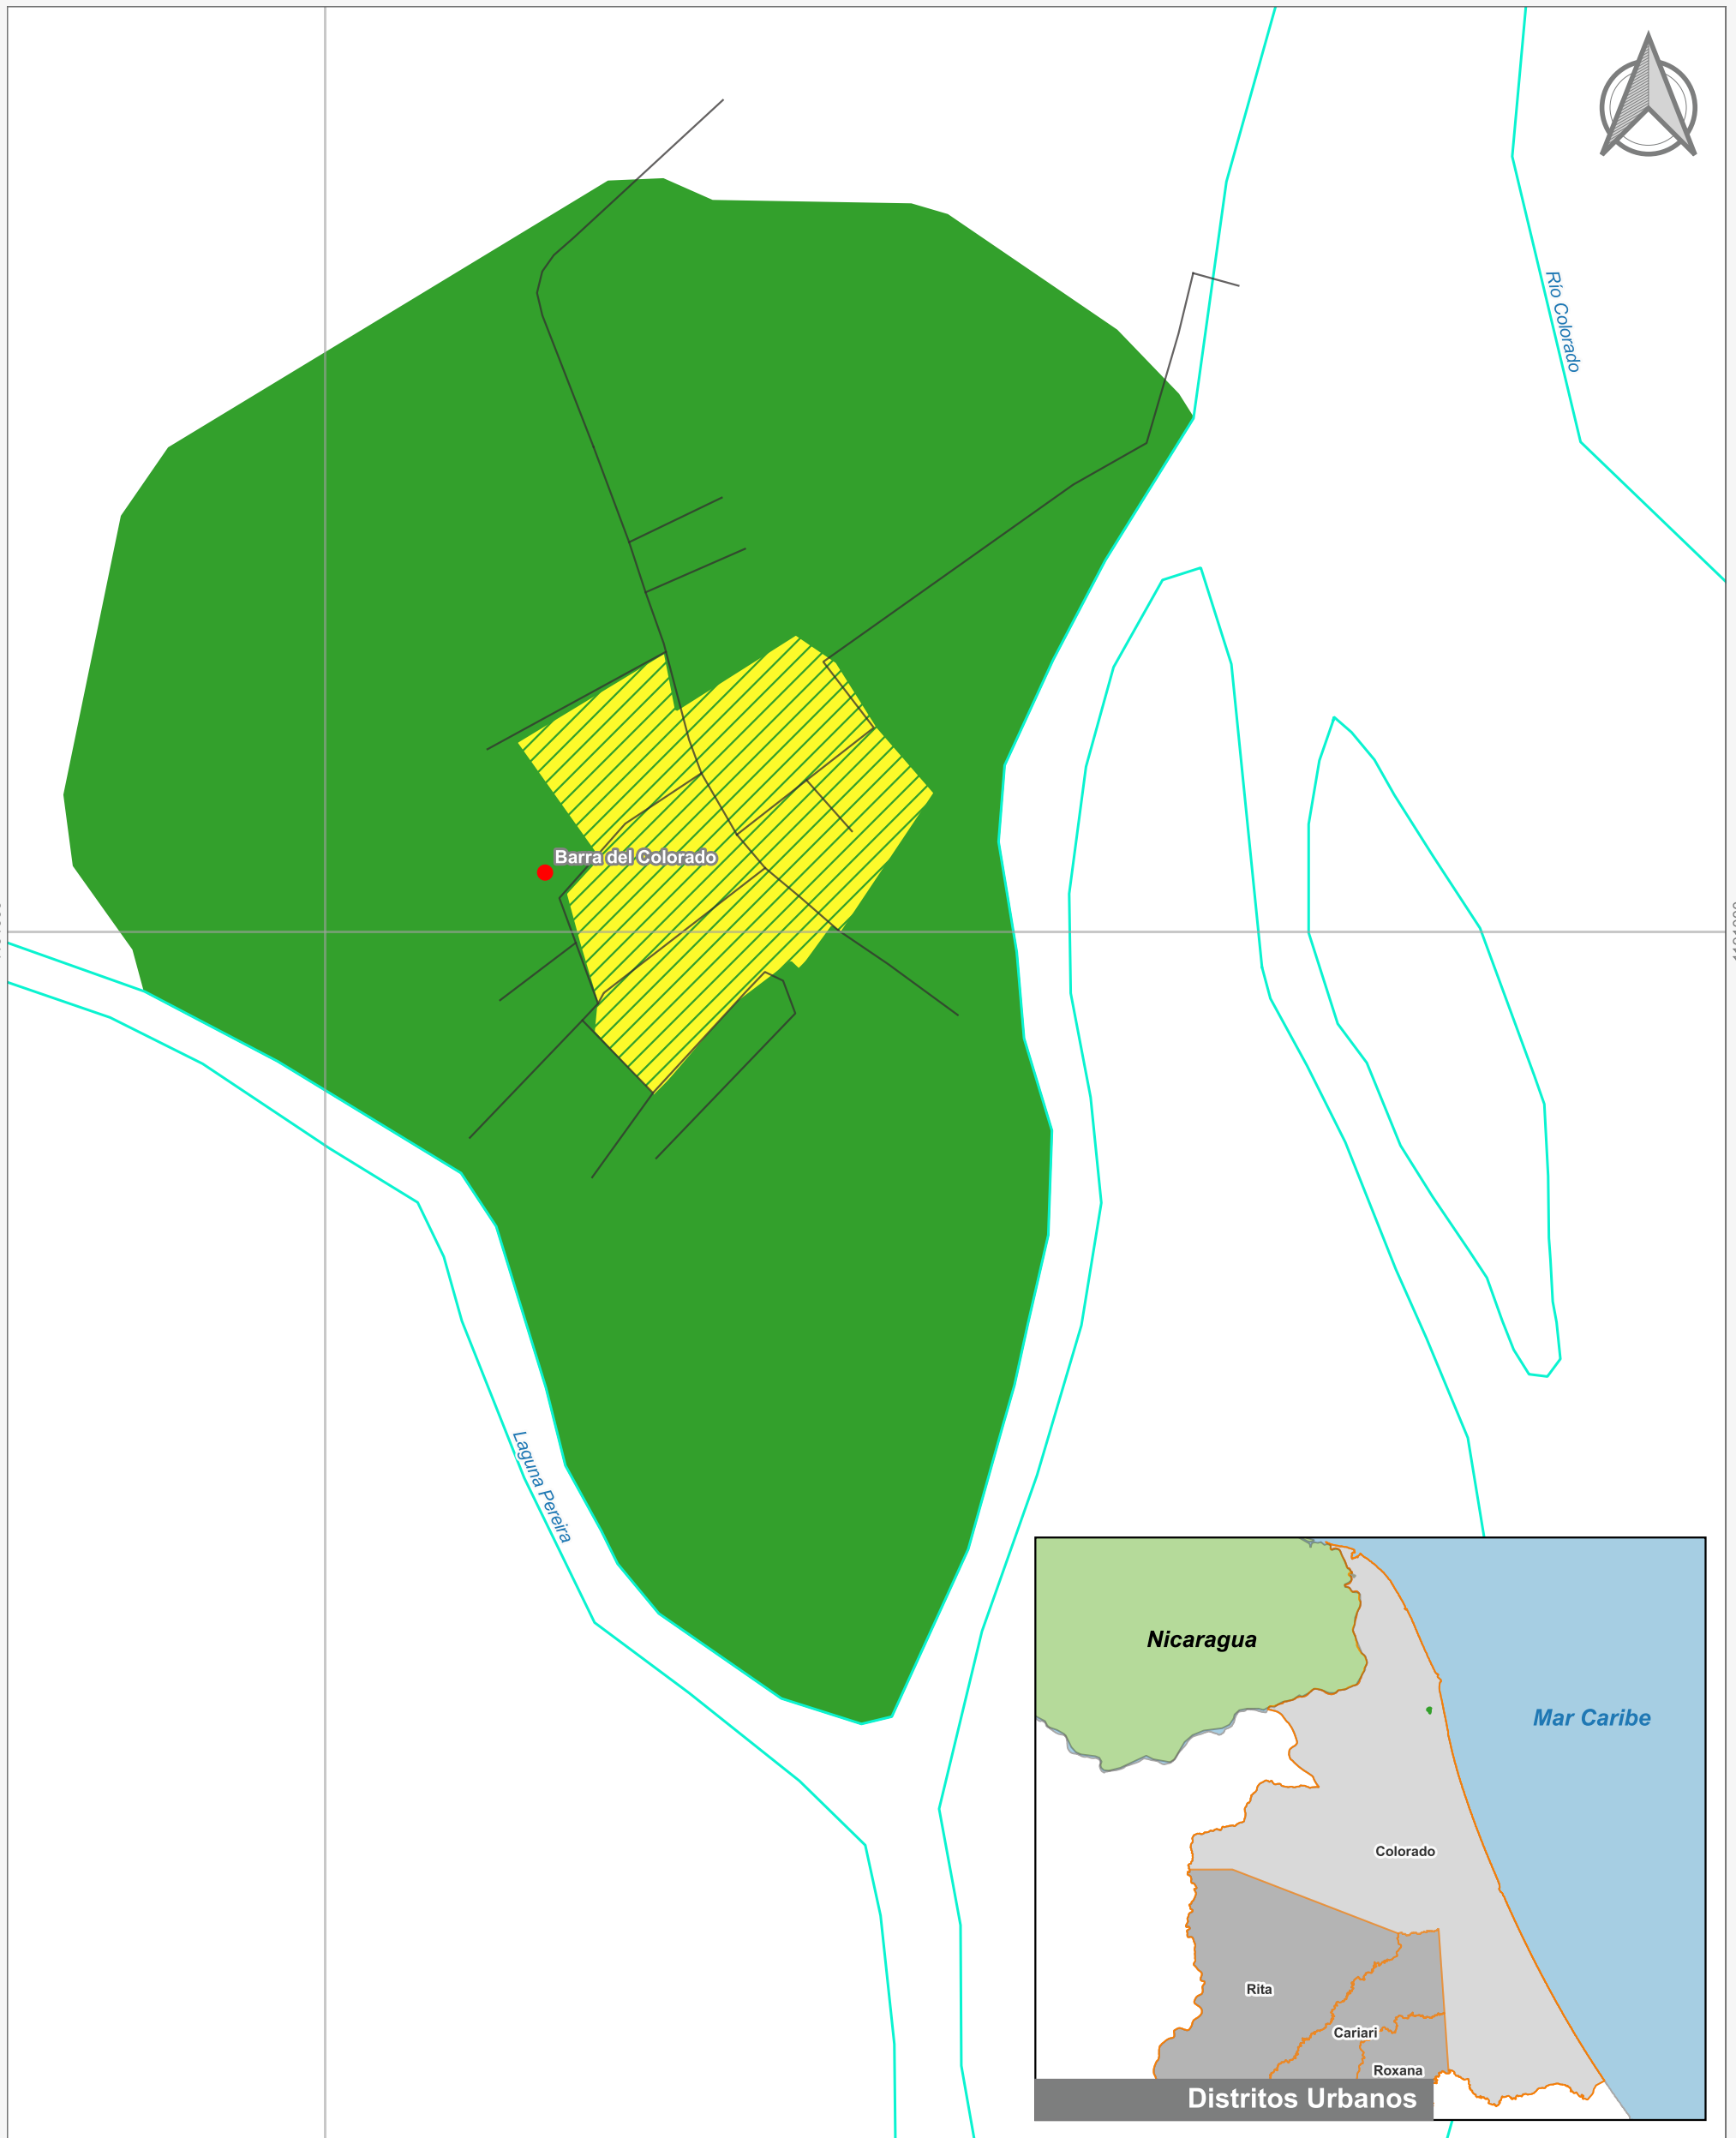

Cuadrante Urbano  
Provincia: Limón | Cantón: Pococí | Distrito: Colorado

**Elaboración:** Instituto Nacional de Vivienda y Urbanismo  
**Fuente:** Google Earth/ SNIT/ Atlas TEC/ OSM  
**Proyección:** CRTM 05  
**Datum:** WGS 84  
**Fecha:** Agosto 2023