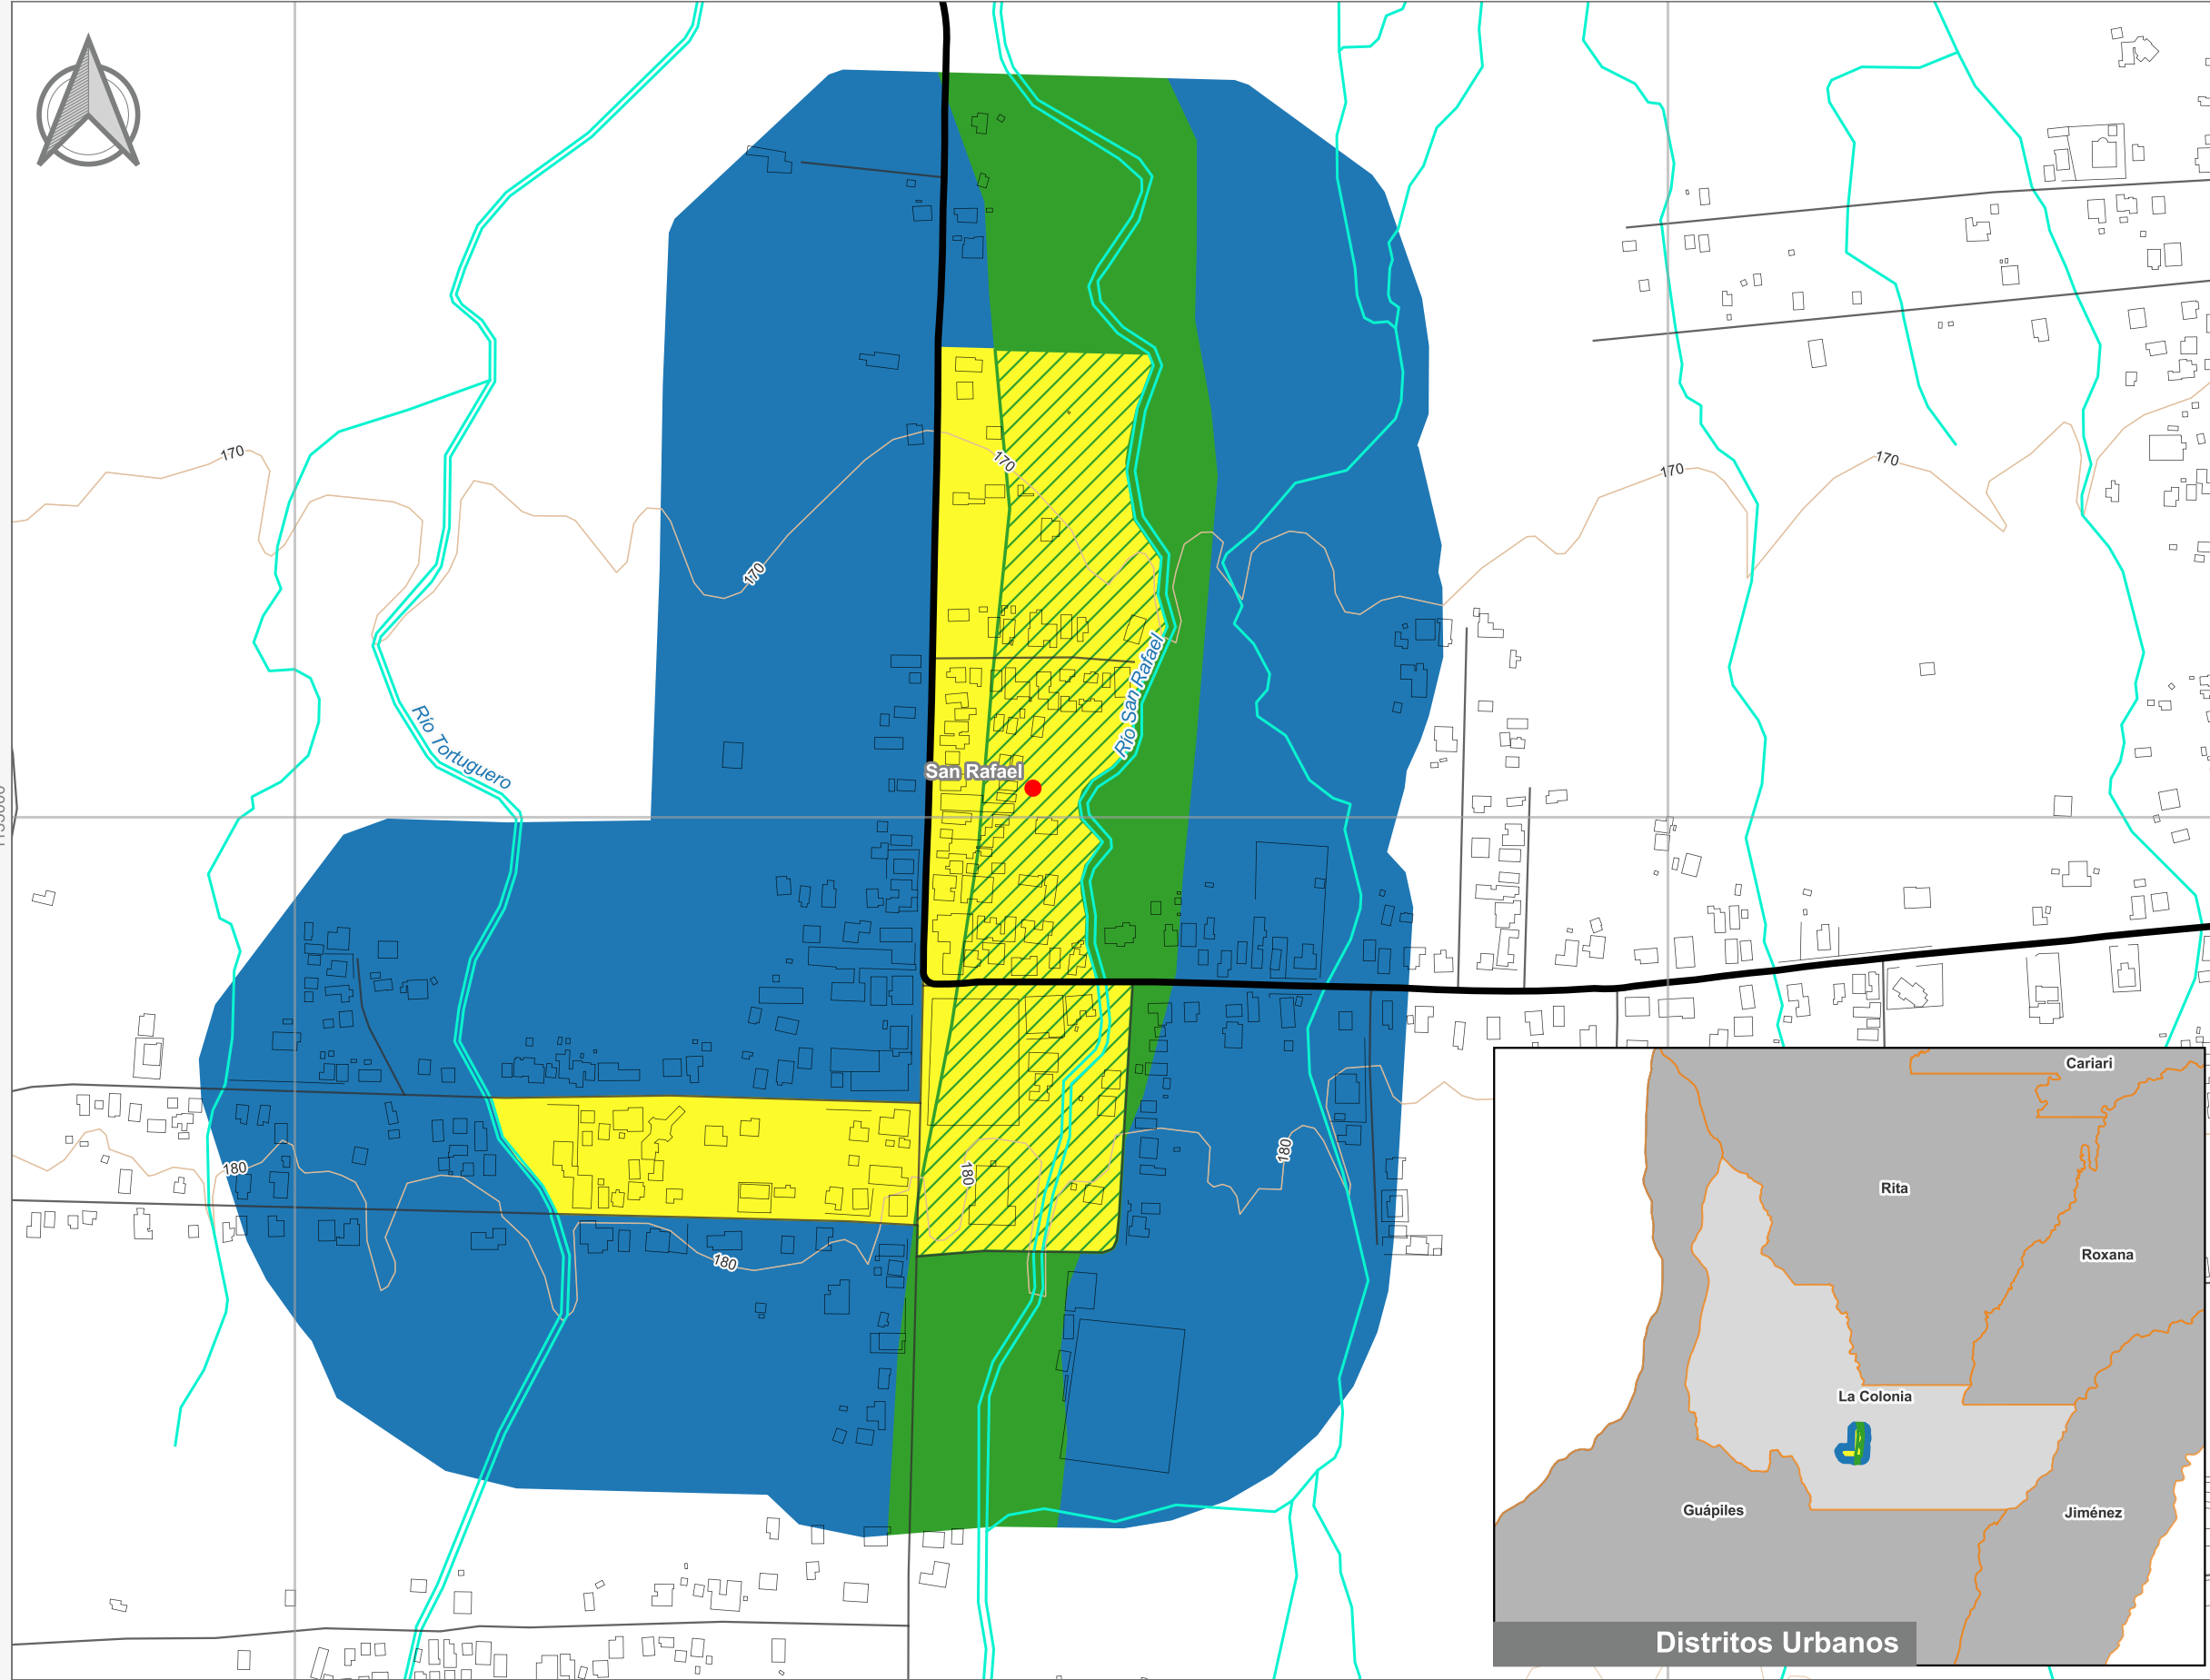

Cuadrante Urbano  
Provincia: Limón | Cantón: Pococí | Distrito: La Colonia

Simbología

- Toponimia
- Red Vial Nacional
- Red Vial Cantonal
- Hidrografía
- Curvas de nivel
- Límite distrital
- Delimitación del Cuadrante Urbano**
- Cuadrante Urbano
- Áreas de Expansión
- Áreas con Restricciones
- Áreas con Restricciones dentro de Cuadrante Urbano

Escala 1:5.000

Diagrama de Ubicación

Elaboración: Instituto Nacional de Vivienda y Urbanismo  
Fuente: Google Earth/ SNIT  
Proyección: CRTM 05  
Datum: WGS 84  
Fecha: Agosto 2023