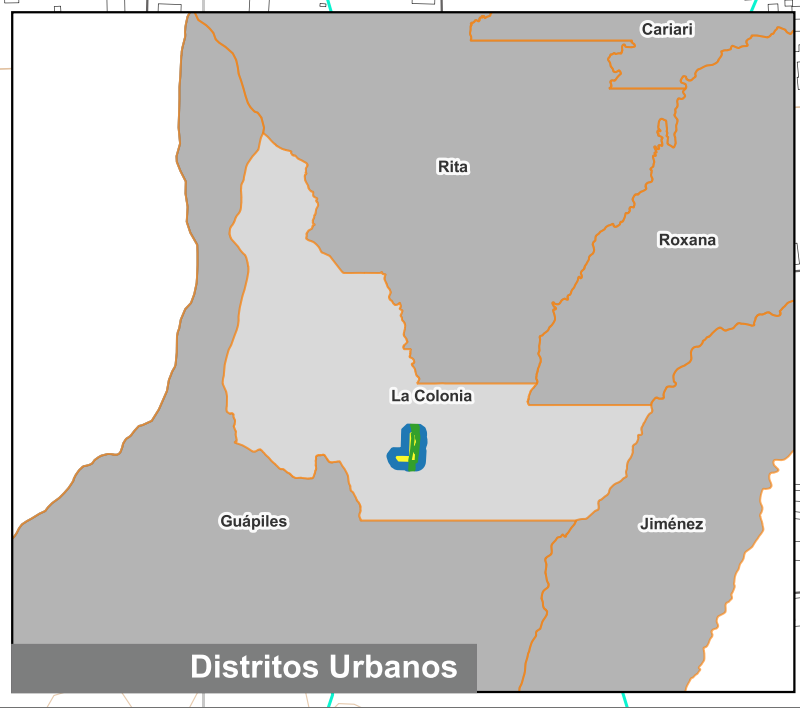

Cuadrante Urbano  
Provincia: Limón | Cantón: Pococí | Distrito: La Colonia

Simbología

- Toponimia
- Red Vial Nacional
- Red Vial Cantonal
- Hidrografía
- Curvas de nivel
- Límite distrital
- Delimitación del Cuadrante Urbano**
- Cuadrante Urbano
- Áreas de Expansión
- Áreas con Restricciones
- Áreas con Restricciones dentro de Cuadrante Urbano

Escala 1:5.000

Diagrama de Ubicación

Elaboración: Instituto Nacional de Vivienda y Urbanismo  
Fuente: Google Earth/ SNIT  
Proyección: CRTM 05  
Datum: WGS 84  
Fecha: Agosto 2023