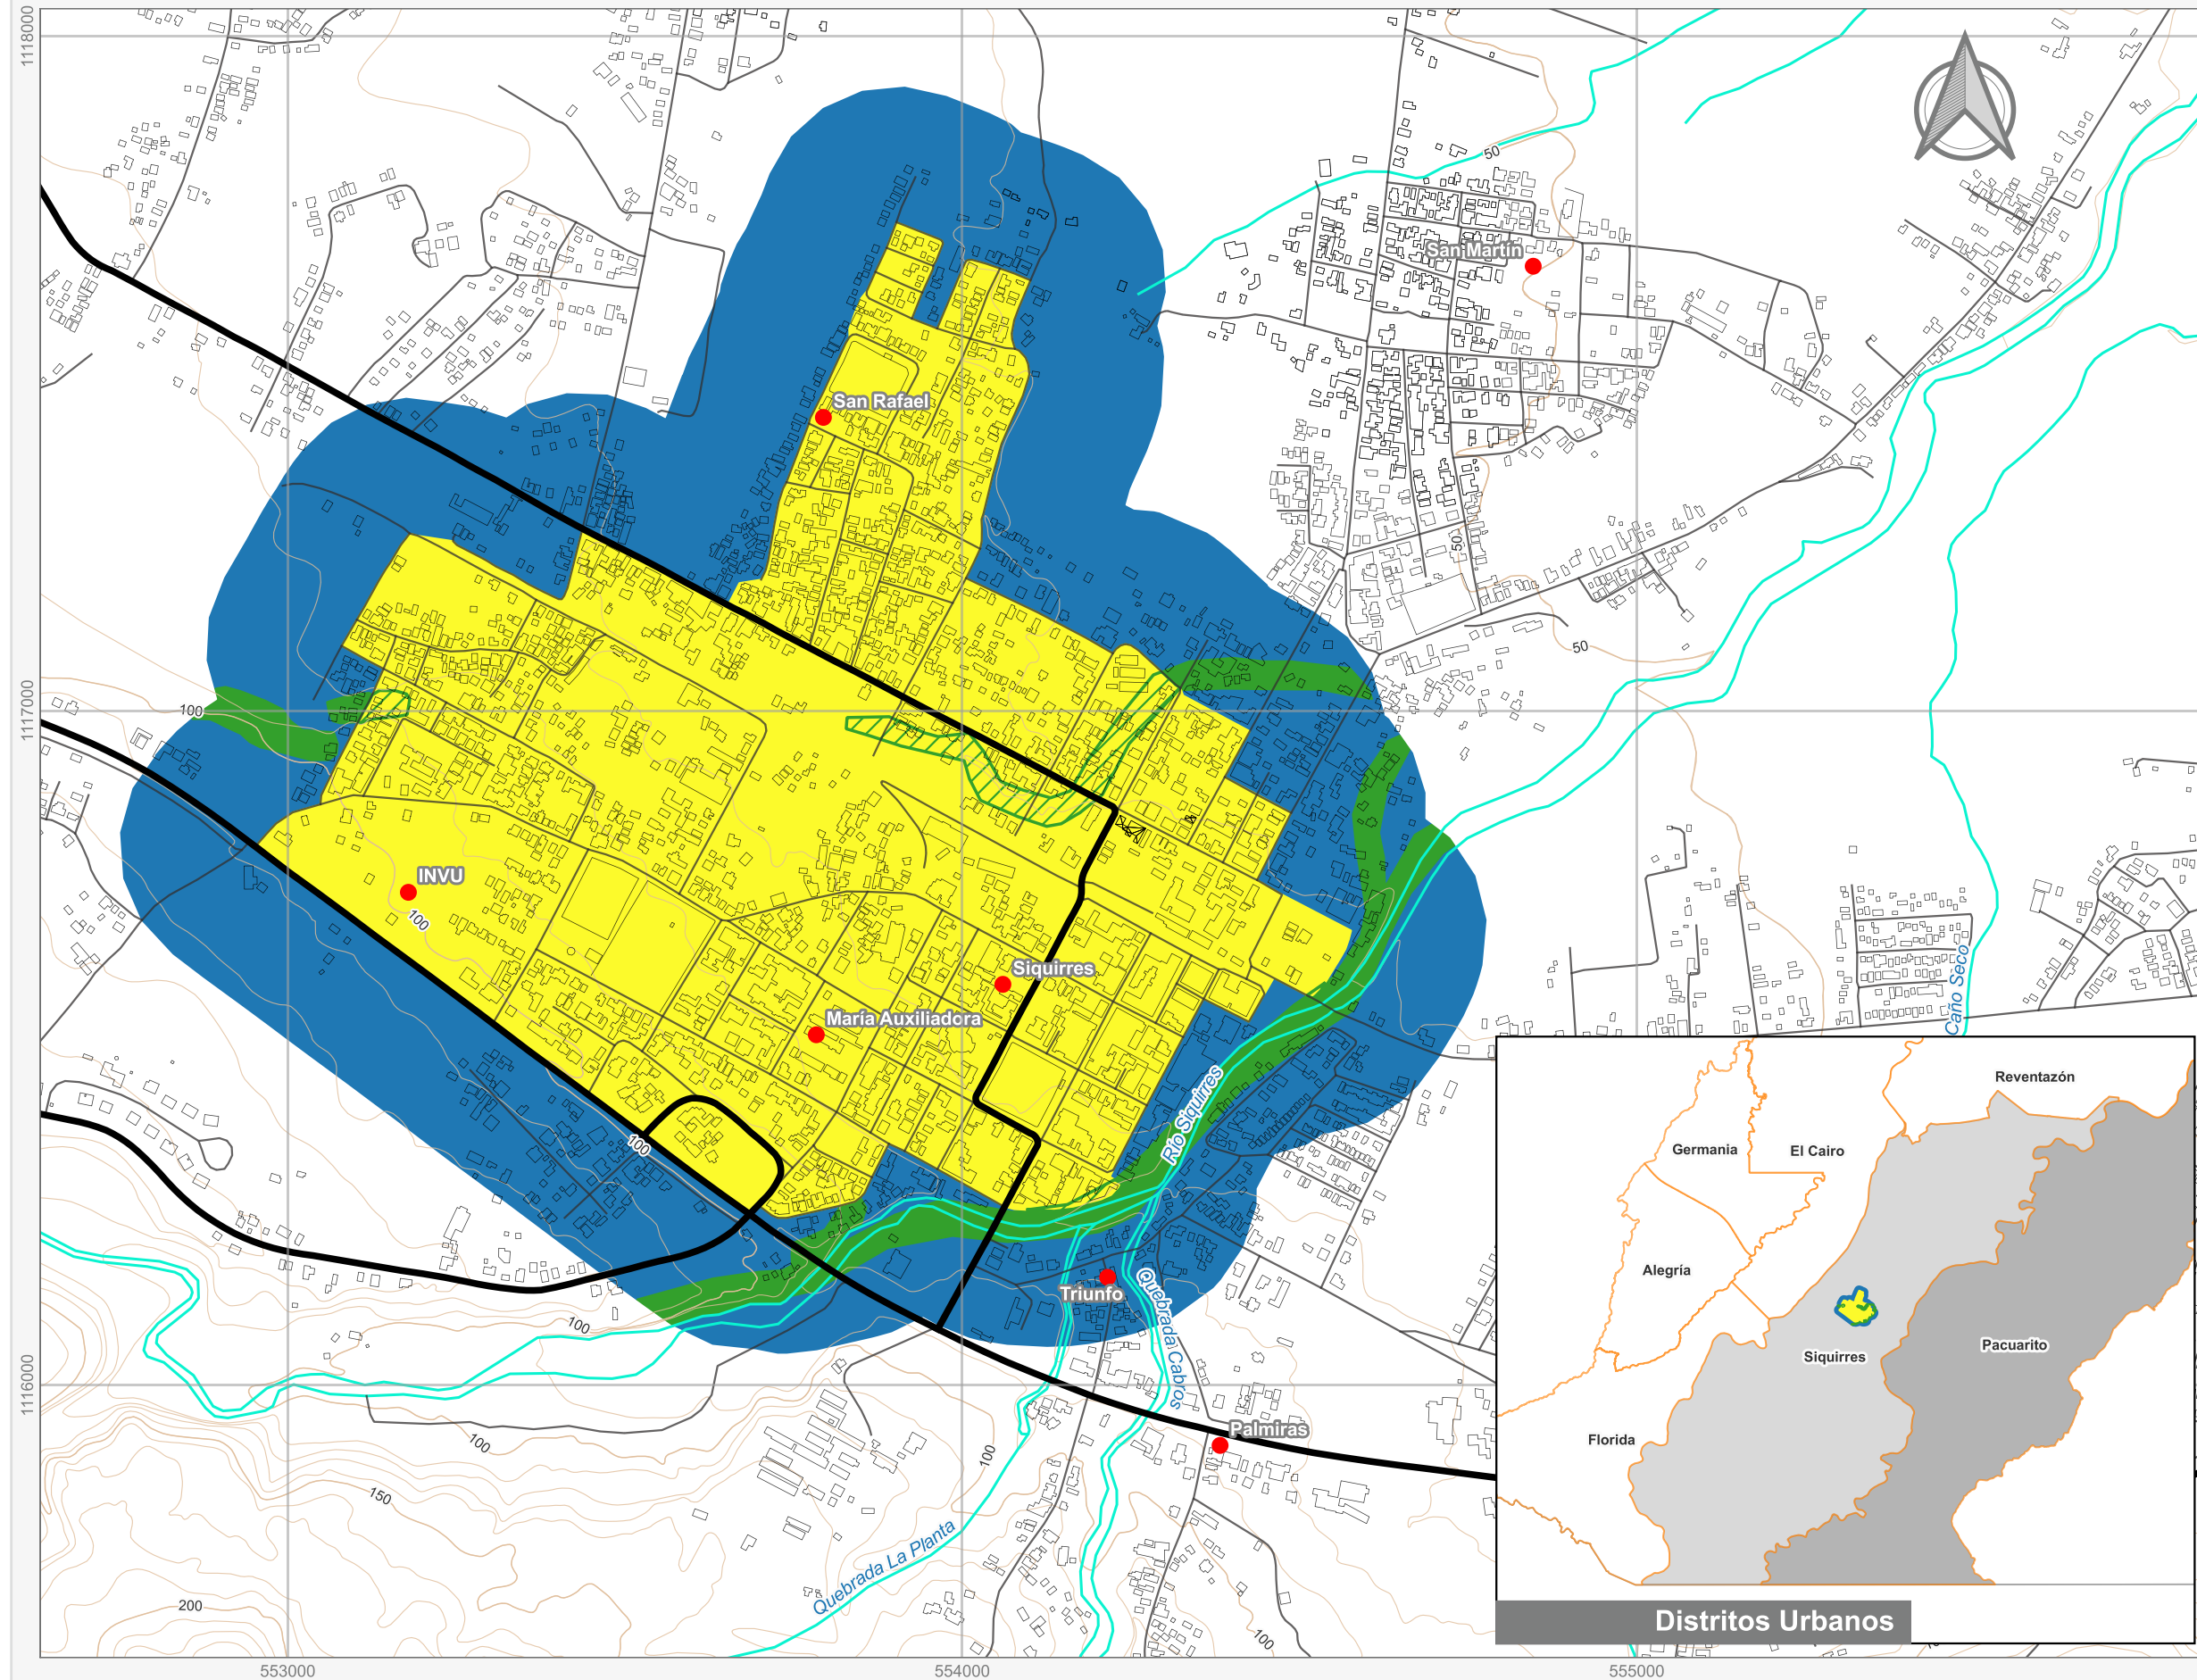

Cuadrante Urbano  
Provincia: Limón | Cantón: Siquirres | Distrito: Siquirres

### Simbología

- Toponimia
- Red Vial Nacional
- Red Vial Cantonal
- Hidrografía
- Curvas de nivel
- Límite distrital

#### Delimitación del Cuadrante Urbano

- Cuadrante Urbano
- Áreas de Expansión
- Áreas con Restricciones
- ▨ Áreas con Restricciones dentro de Cuadrante Urbano

### Escala

1:10.000

0 400 800 m

Elaboración: Instituto Nacional de Vivienda y Urbanismo

Fuente: Google Earth/ SNIT  
Proyección: CRTM 05  
Datum: WGS 84  
Fecha: Agosto 2023