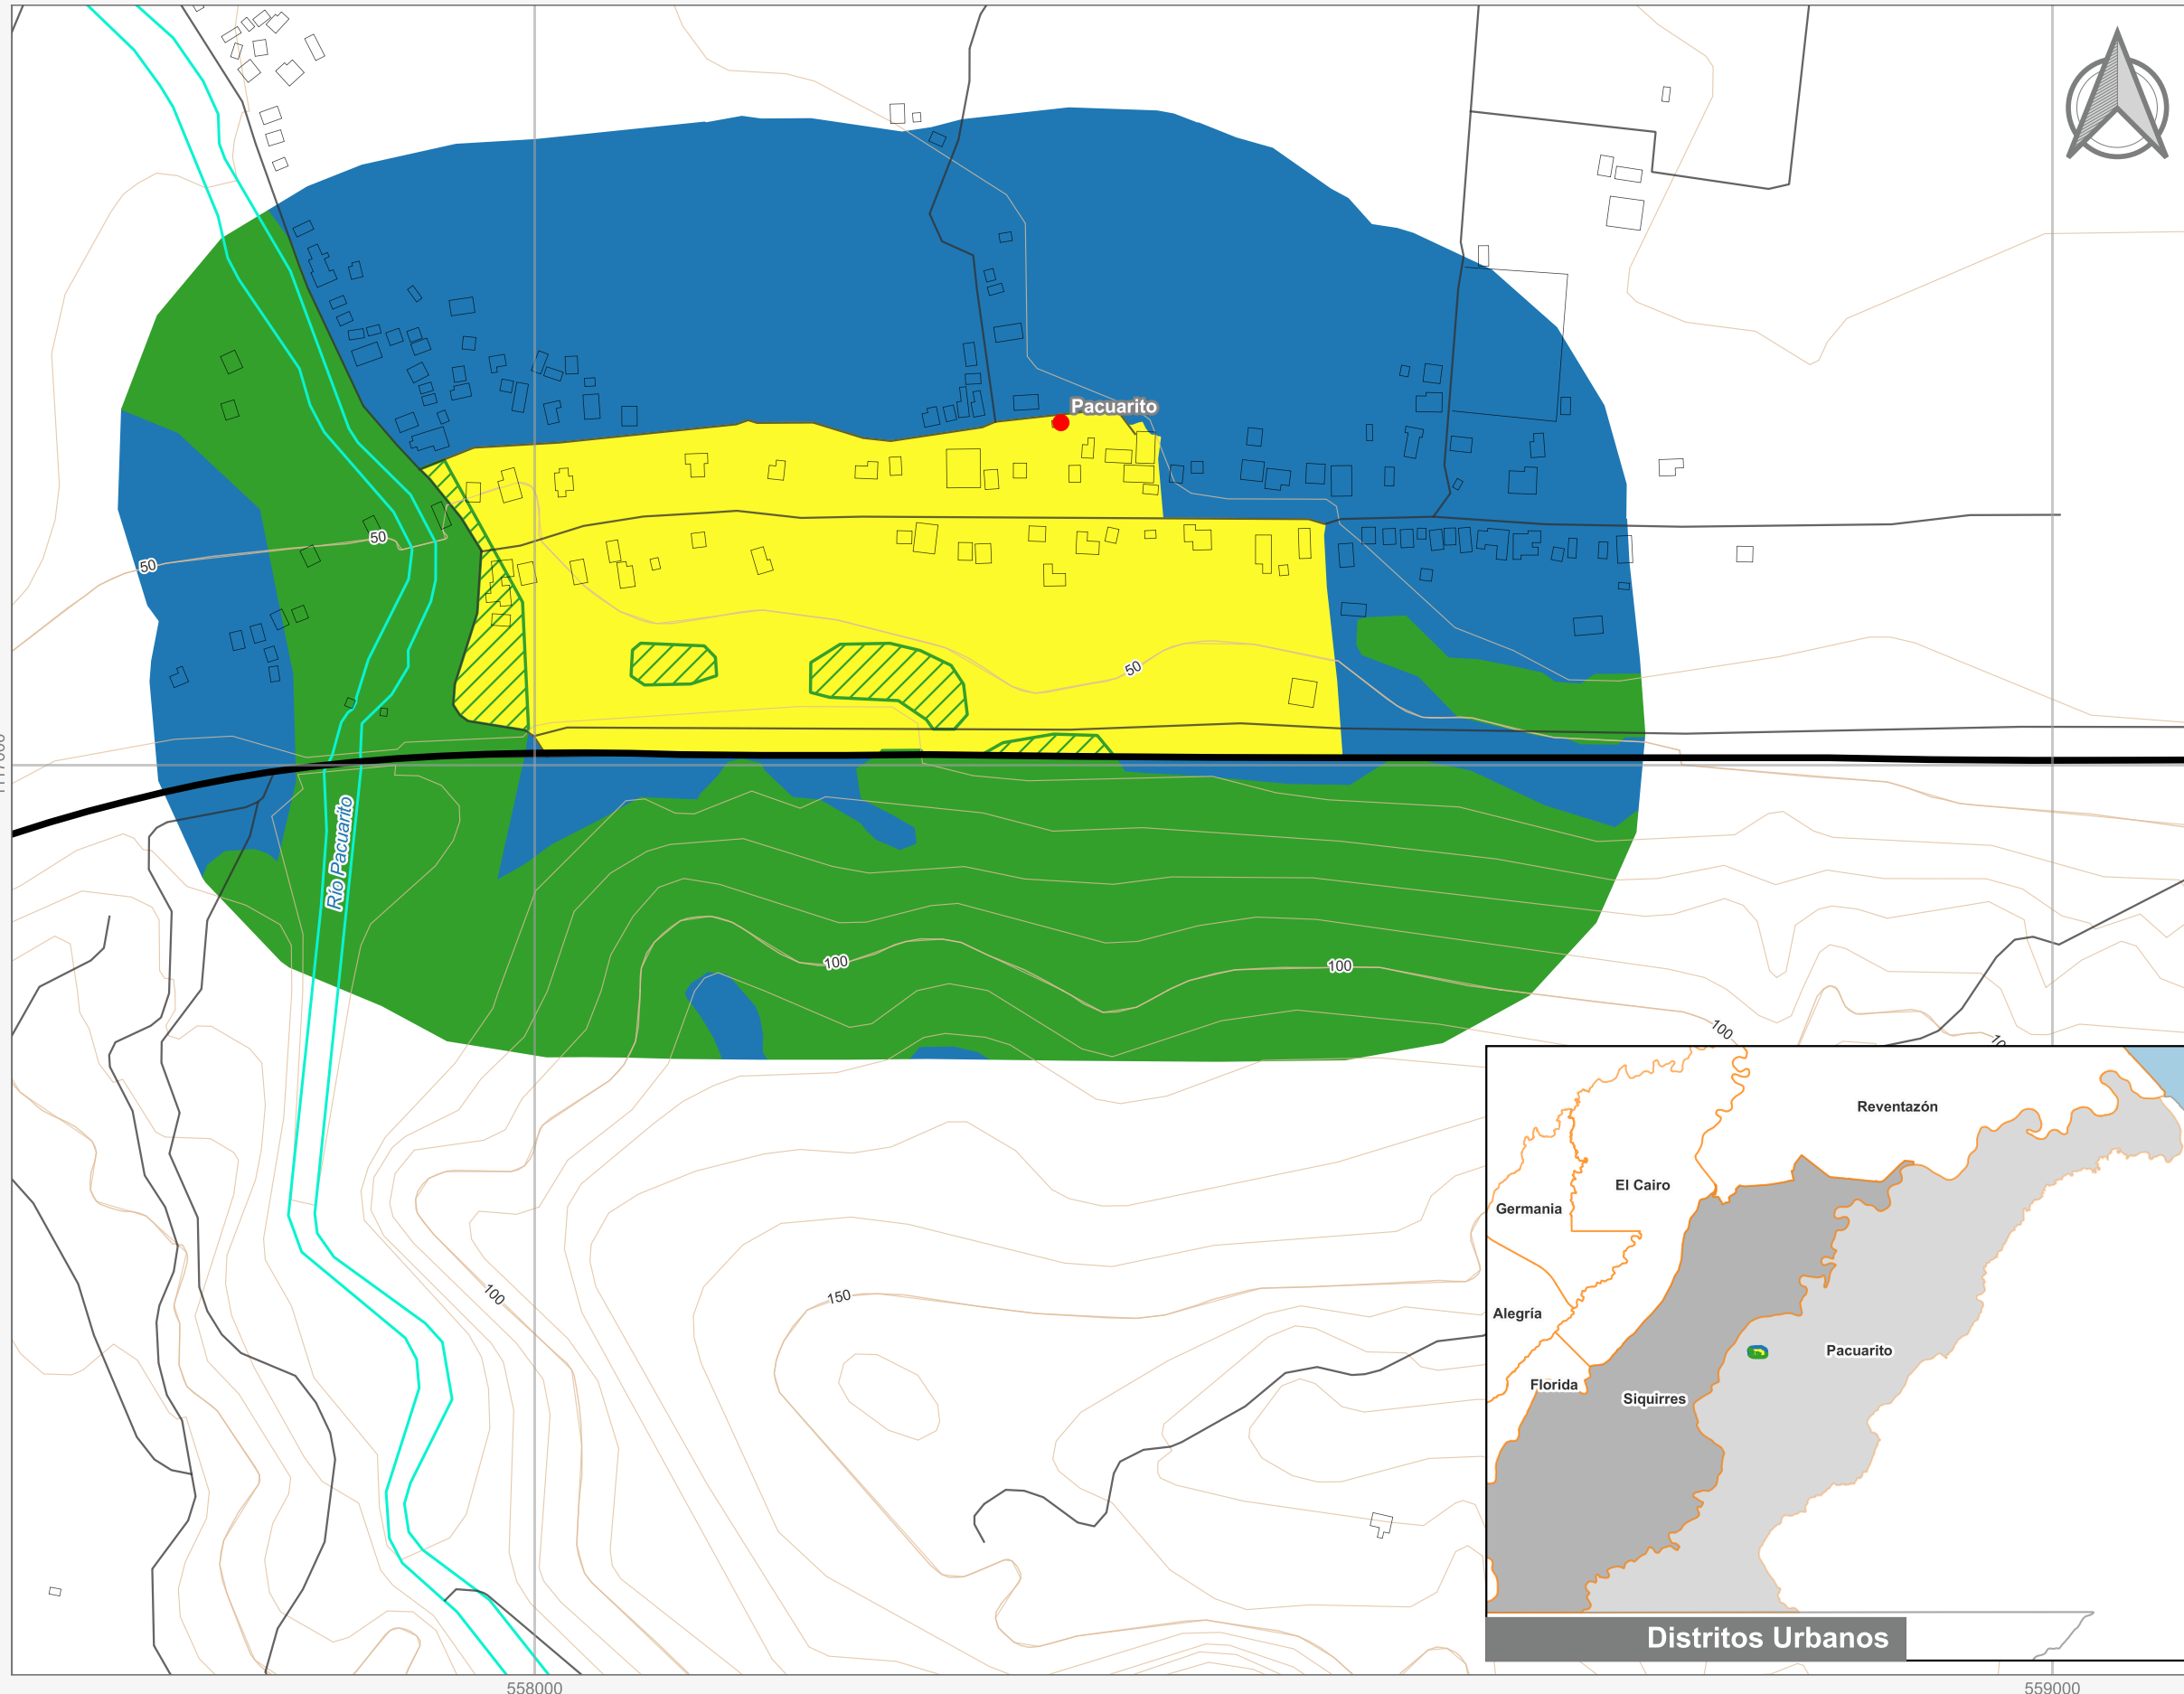

Cuadrante Urbano
Provincia: Limón | Cantón: Siquirres | Distrito: Pacuarito

Simbología

- Toponimia
- Red Vial Nacional
- Red Vial Cantonal
- Hidrografía
- Curvas de nivel
- Límite distrital
- Delimitación del Cuadrante Urbano**
- Cuadrante Urbano
- Áreas de Expansión
- Áreas con Restricciones
- ▨ Áreas con Restricciones dentro de Cuadrante Urbano

Escala 1:4.500

Diagrama de Ubicación

Elaboración: Instituto Nacional de Vivienda y Urbanismo

Fuente: Google Earth/ SNIT
Proyección: CRTM 05
Datum: WGS 84
Fecha: Agosto 2023