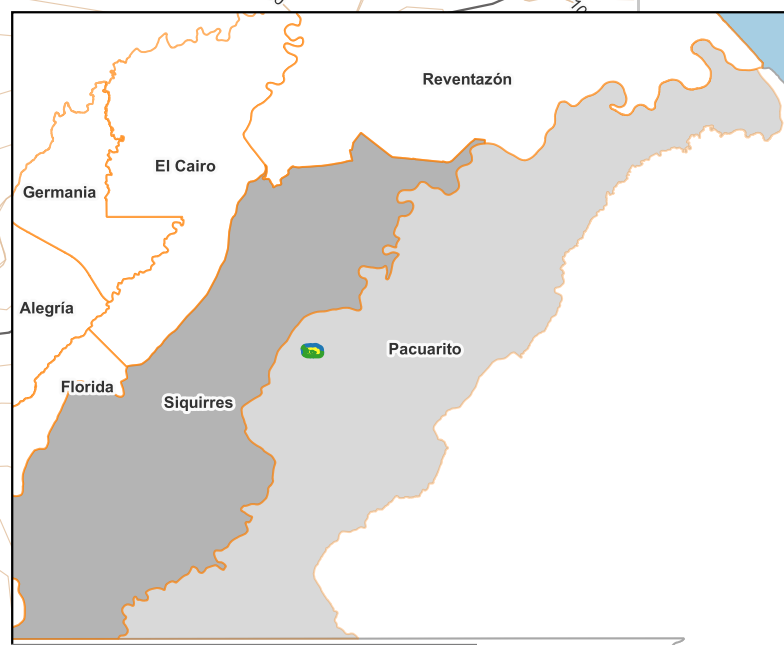

Cuadrante Urbano
Provincia: Limón | Cantón: Siquirres | Distrito: Pacuarito

Simbología

- Toponimia
- Red Vial Nacional
- Red Vial Cantonal
- Hidrografía
- Curvas de nivel
- Límite distrital
- Delimitación del Cuadrante Urbano**
- Cuadrante Urbano
- Áreas de Expansión
- Áreas con Restricciones
- ▨ Áreas con Restricciones dentro de Cuadrante Urbano

Escala 1:4.500

Diagrama de Ubicación

Elaboración: Instituto Nacional de Vivienda y Urbanismo

Fuente: Google Earth/ SNIT
Proyección: CRTM 05
Datum: WGS 84
Fecha: Agosto 2023