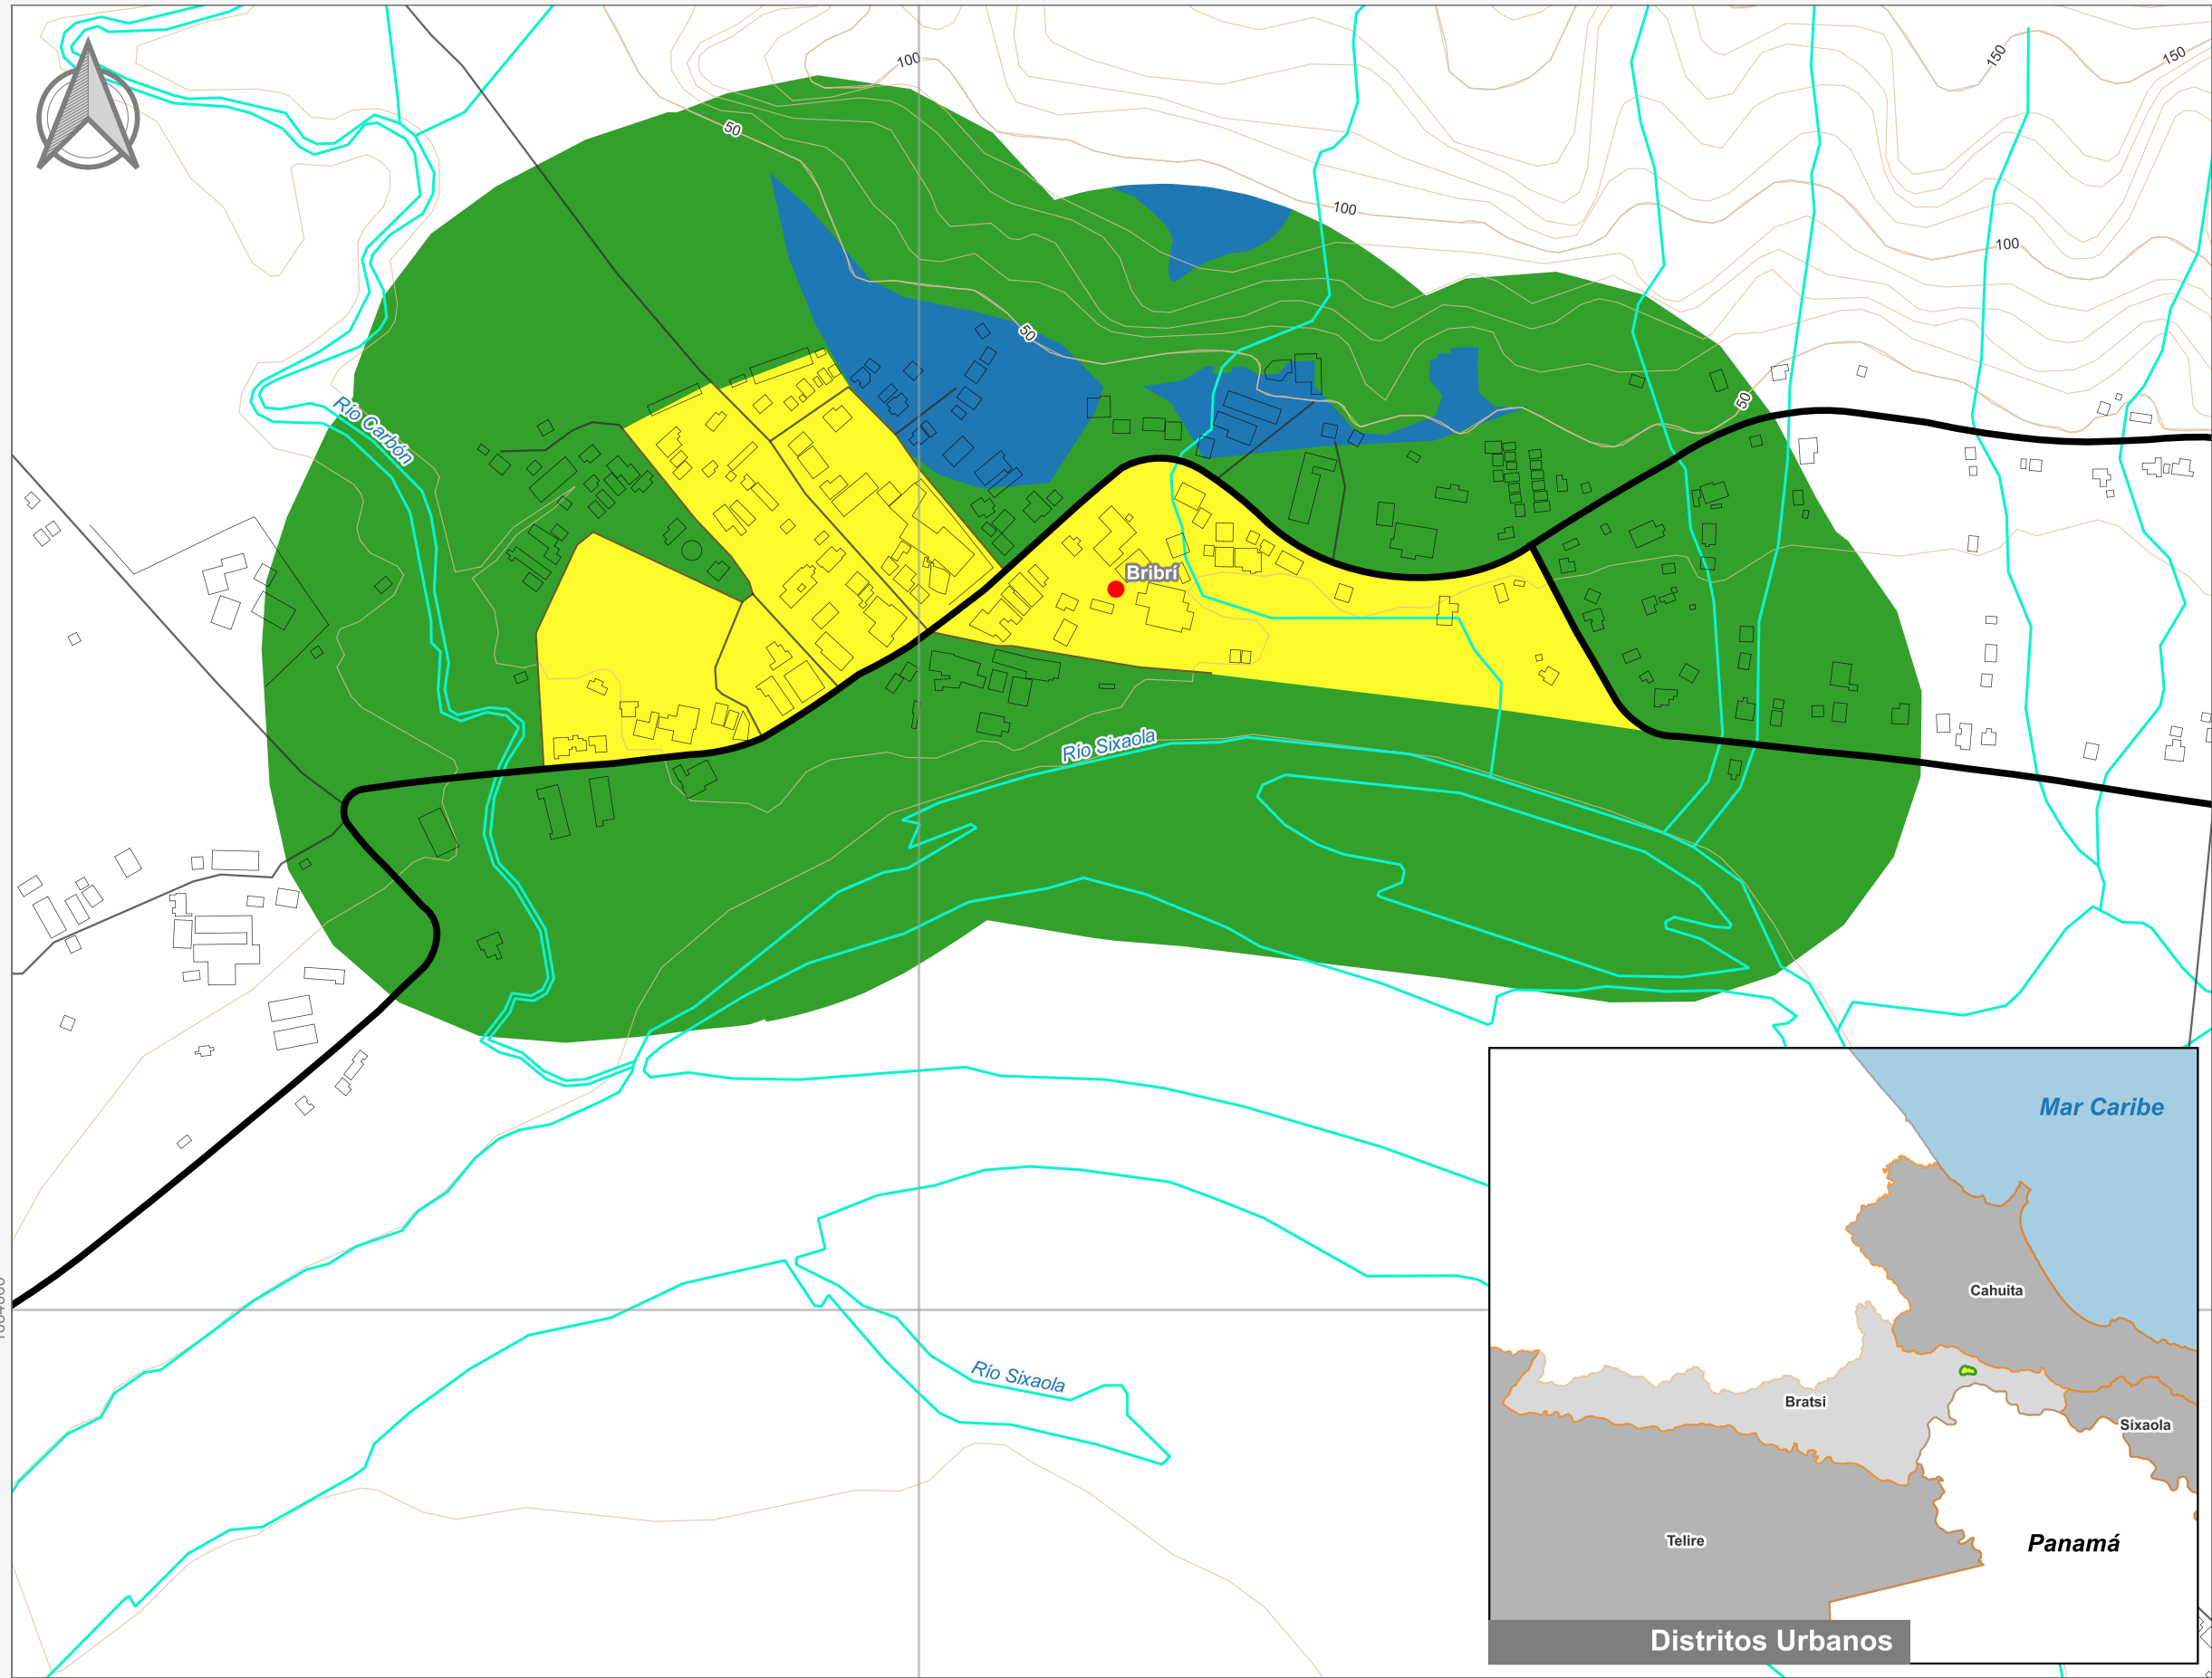

Cuadrante Urbano
Provincia: Limón | Cantón: Talamanca | Distrito: Bratsi

Simbología

- Toponimia
- Red Vial Nacional
- Red Vial Cantonal
- Hidrografía
- Curvas de nivel
- Límite distrital

Delimitación del Cuadrante Urbano

- Cuadrante Urbano
- Áreas de Expansión
- Áreas con Restricciones
- Áreas con Restricciones dentro de Cuadrante Urbano

Escala

1:5.000

0 200 400 m

Diagrama de Ubicación

400000 600000
1200000
1000000
Mar Caribe
Océano Pacífico
Área de estudio

Elaboración: Instituto Nacional de Vivienda y Urbanismo
Fuente: Google Earth/ SNIT
Proyección: CRTM 05
Datum: WGS 84
Fecha: Agosto 2023