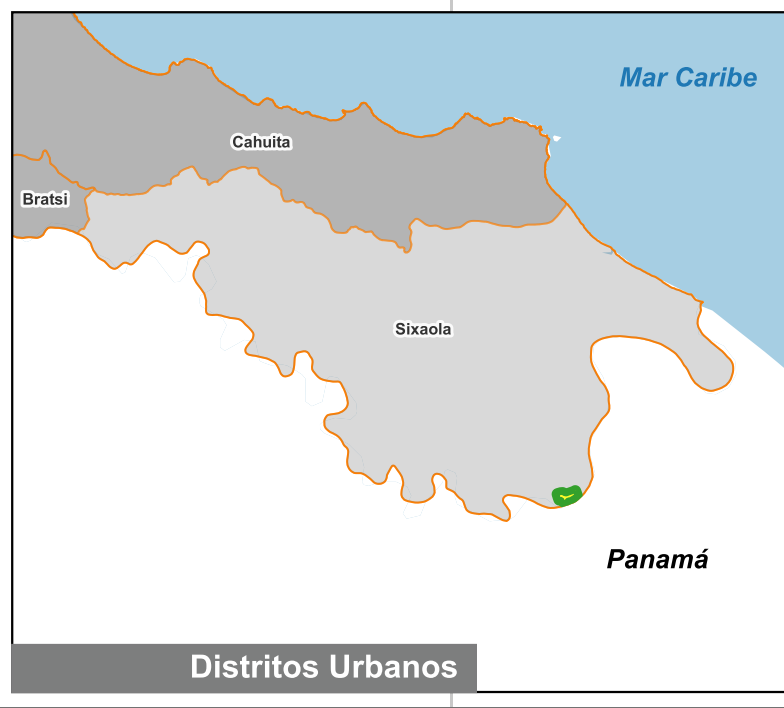

Elaboración: Instituto Nacional de Vivienda y Urbanismo
Fuente: Google Earth/ SNIT
Proyección: CRTM 05
Datum: WGS 84
Fecha: Julio 2023