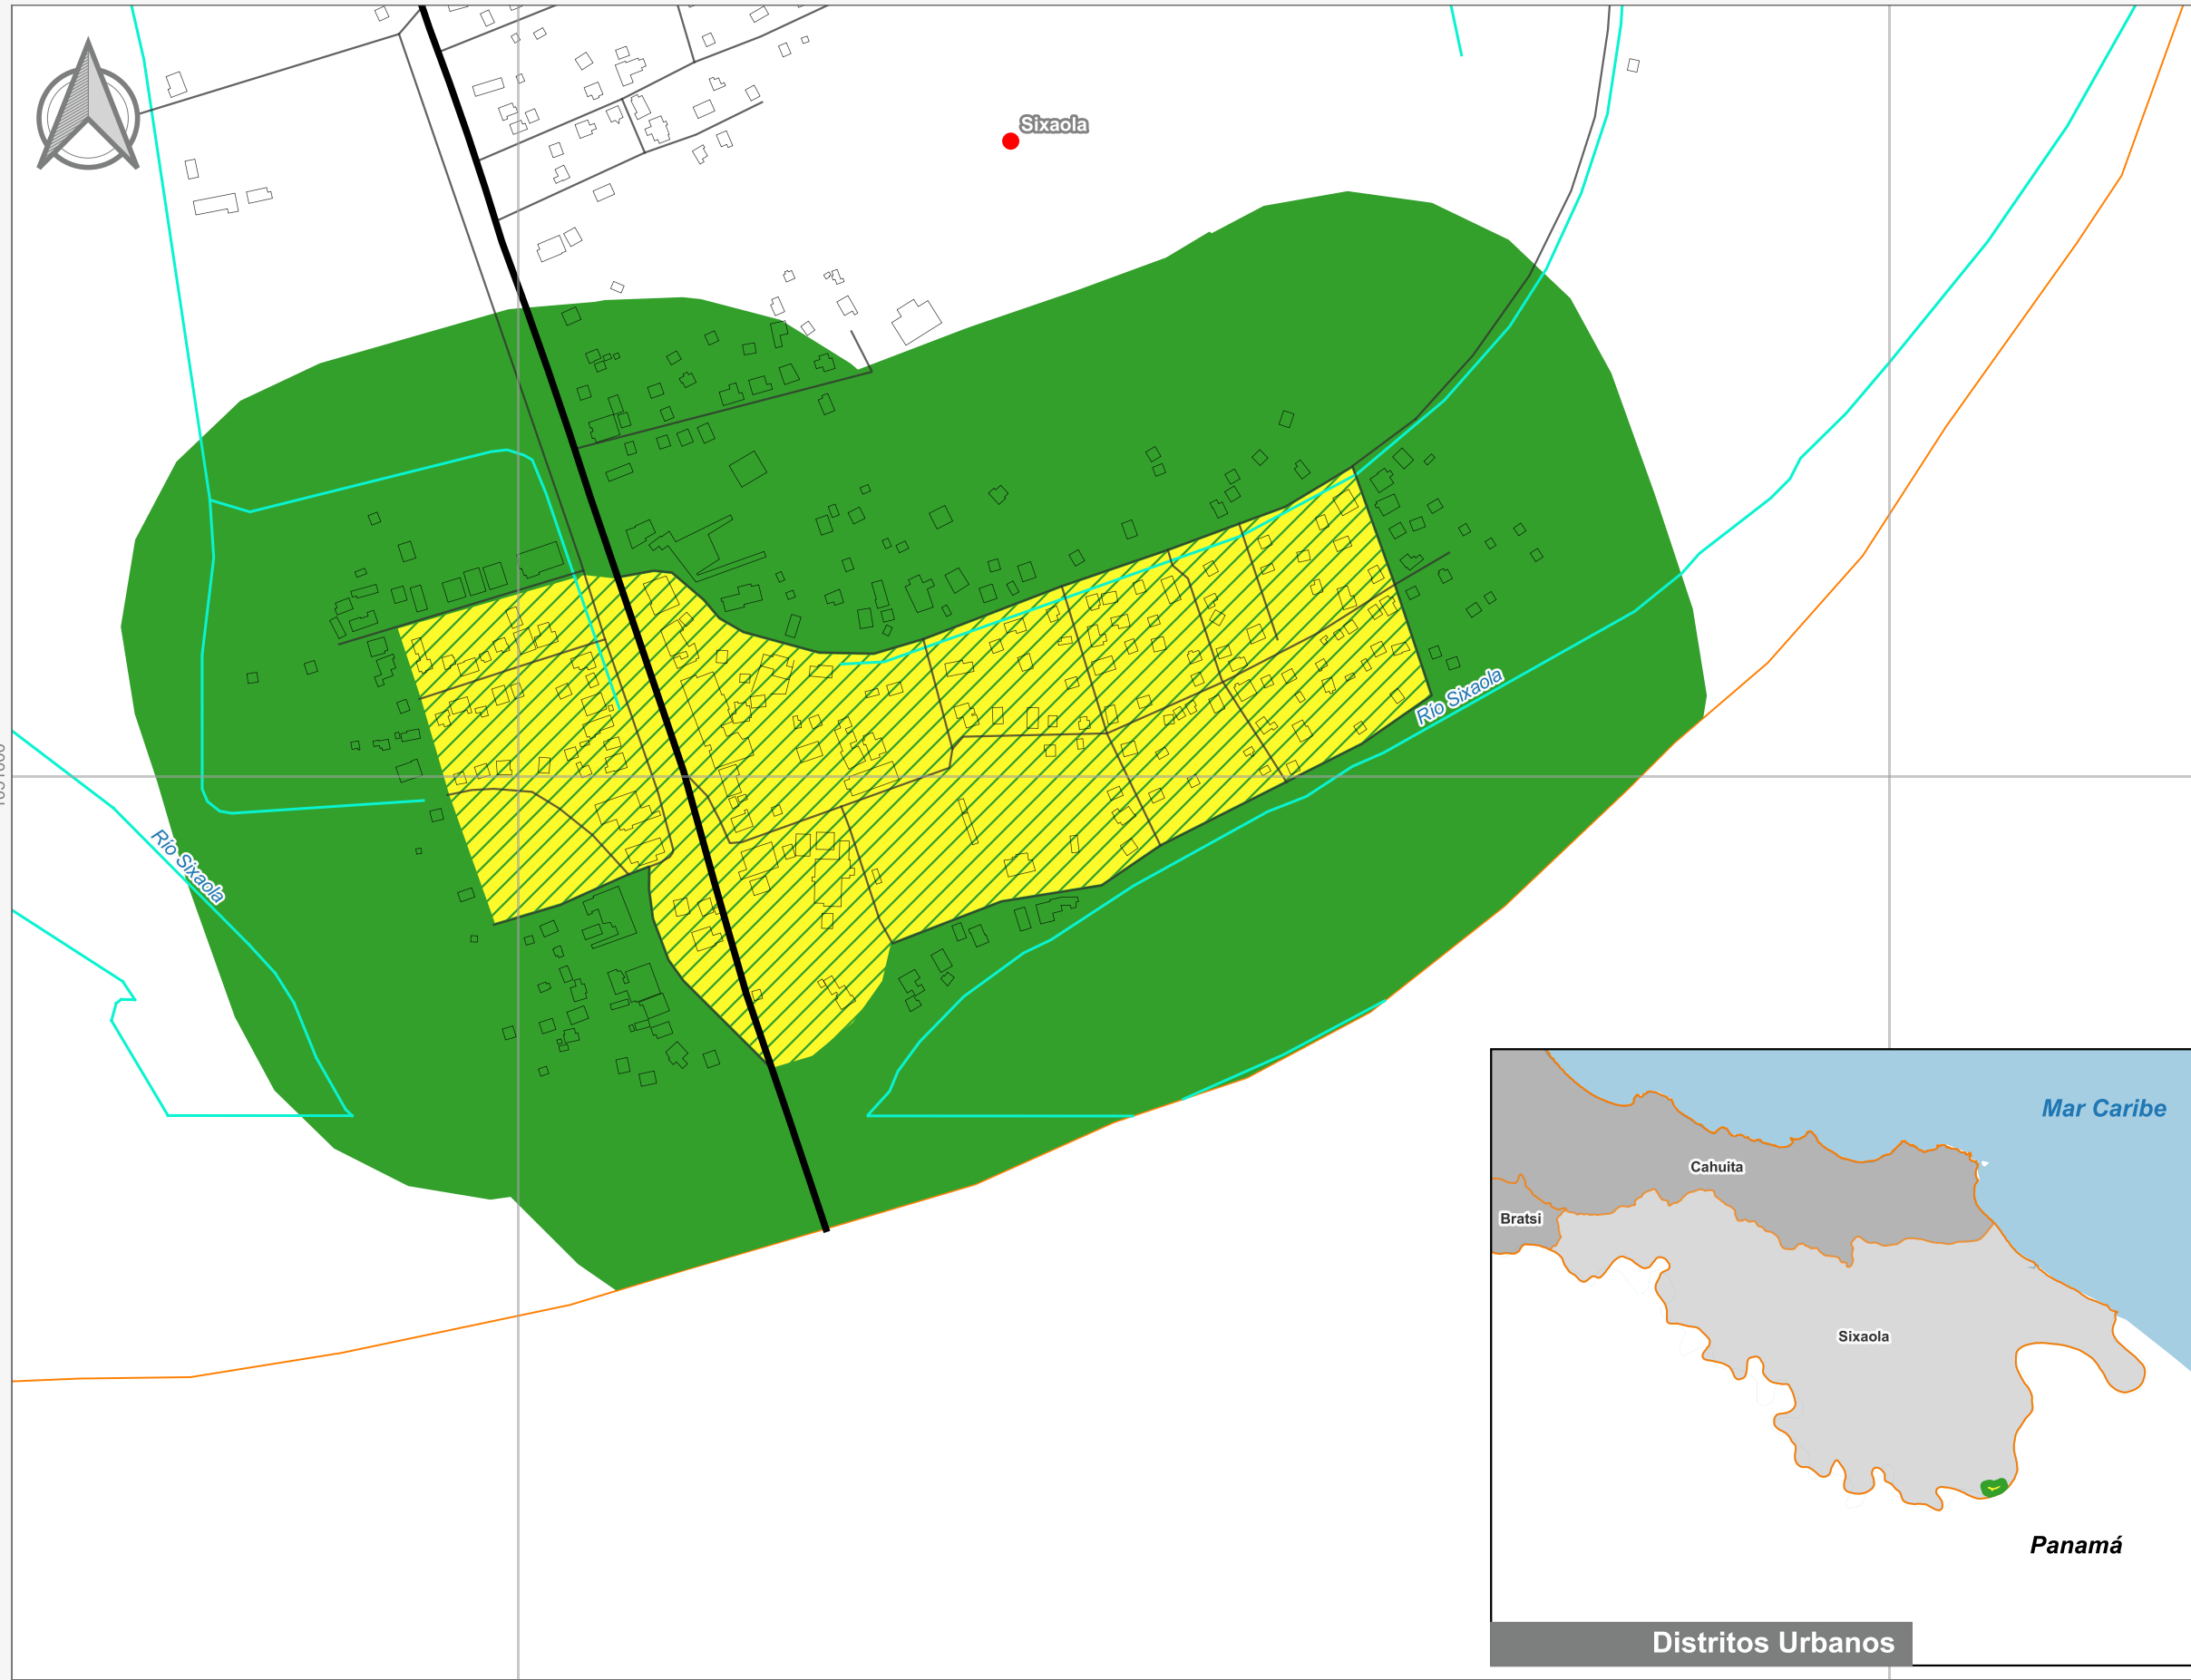

Cuadrante Urbano
Provincia: Limón | Cantón: Talamanca | Distrito: Sixaola

Simbología

- Toponimia
- Red Vial Nacional
- Red Vial Cantonal
- Hidrografía
- Límite distrital

Delimitación del Cuadrante Urbano

- Cuadrante Urbano
- Áreas con Restricciones
- ▨ Áreas con Restricciones dentro de Cuadrante Urbano

Elaboración: Instituto Nacional de Vivienda y Urbanismo
Fuente: Google Earth/ SNIT
Proyección: CRTM 05
Datum: WGS 84
Fecha: Julio 2023