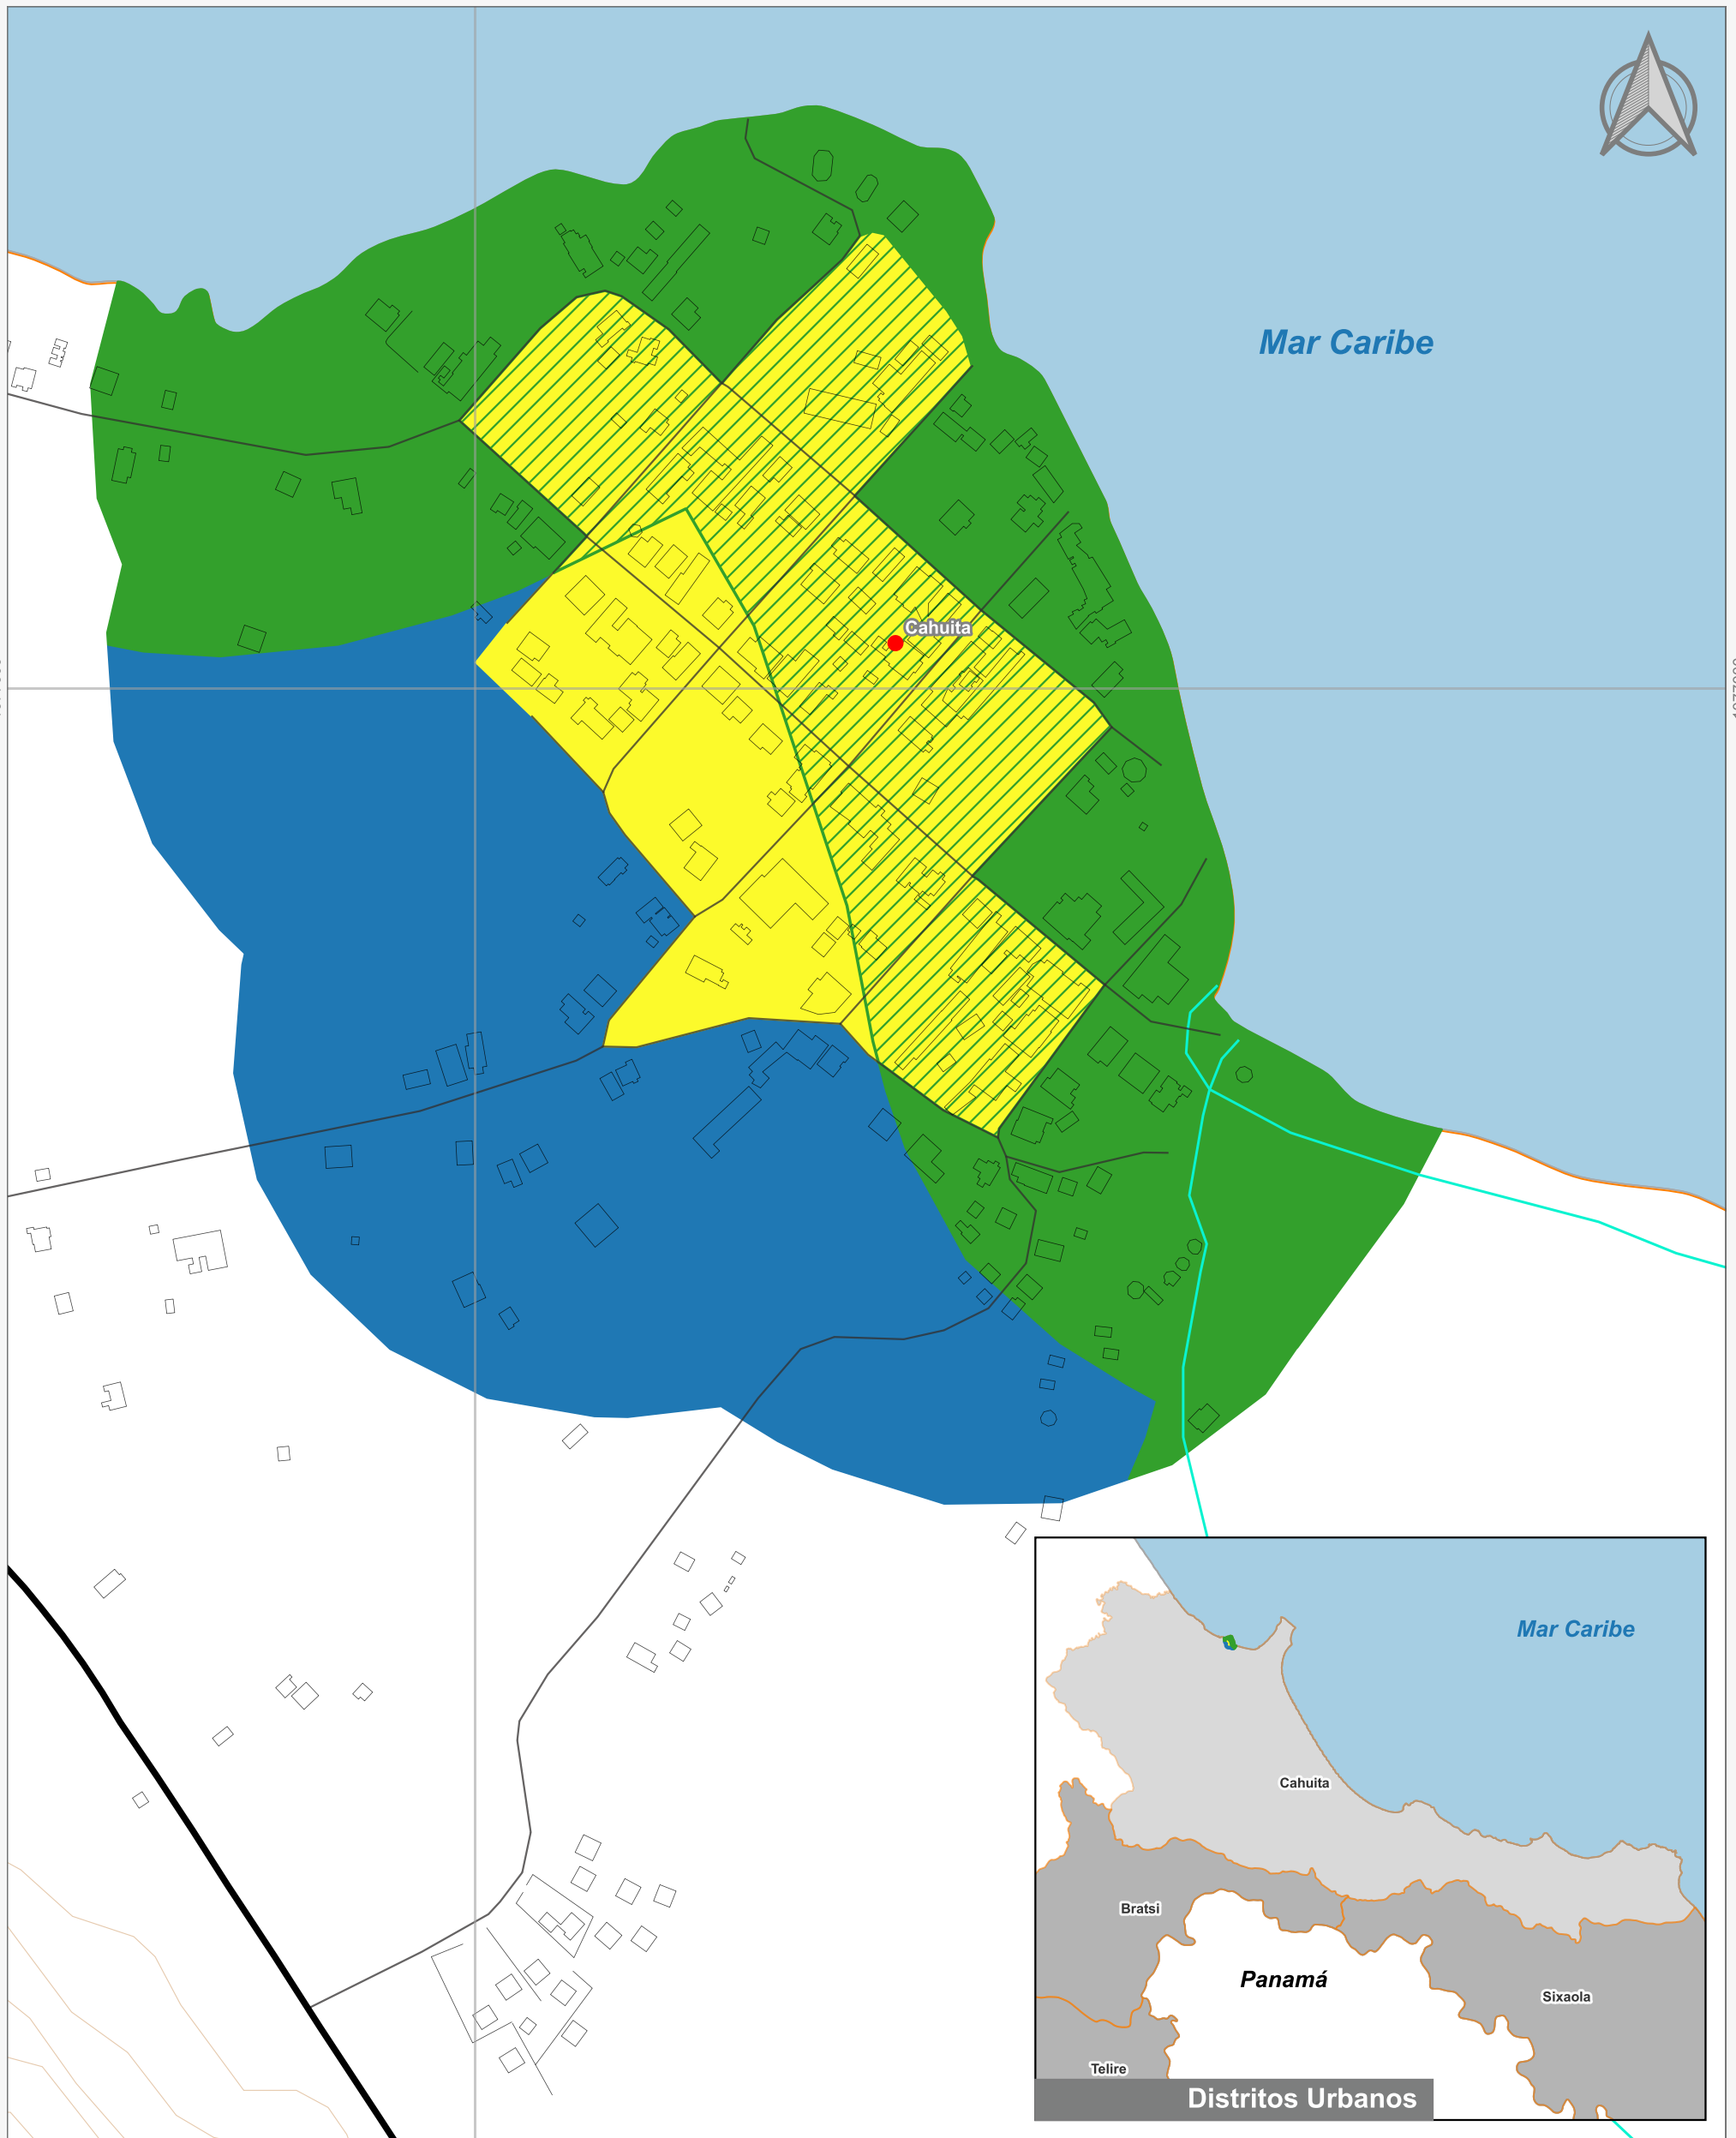

Cuadrante Urbano
 Provincia: Limón | Cantón: Talamanca | Distrito: Cahuita

Elaboración: Instituto Nacional de Vivienda y Urbanismo
Fuente: Google Earth/ SNIT
Proyección: CRTM 05
Datum: WGS 84
Fecha: Julio 2023