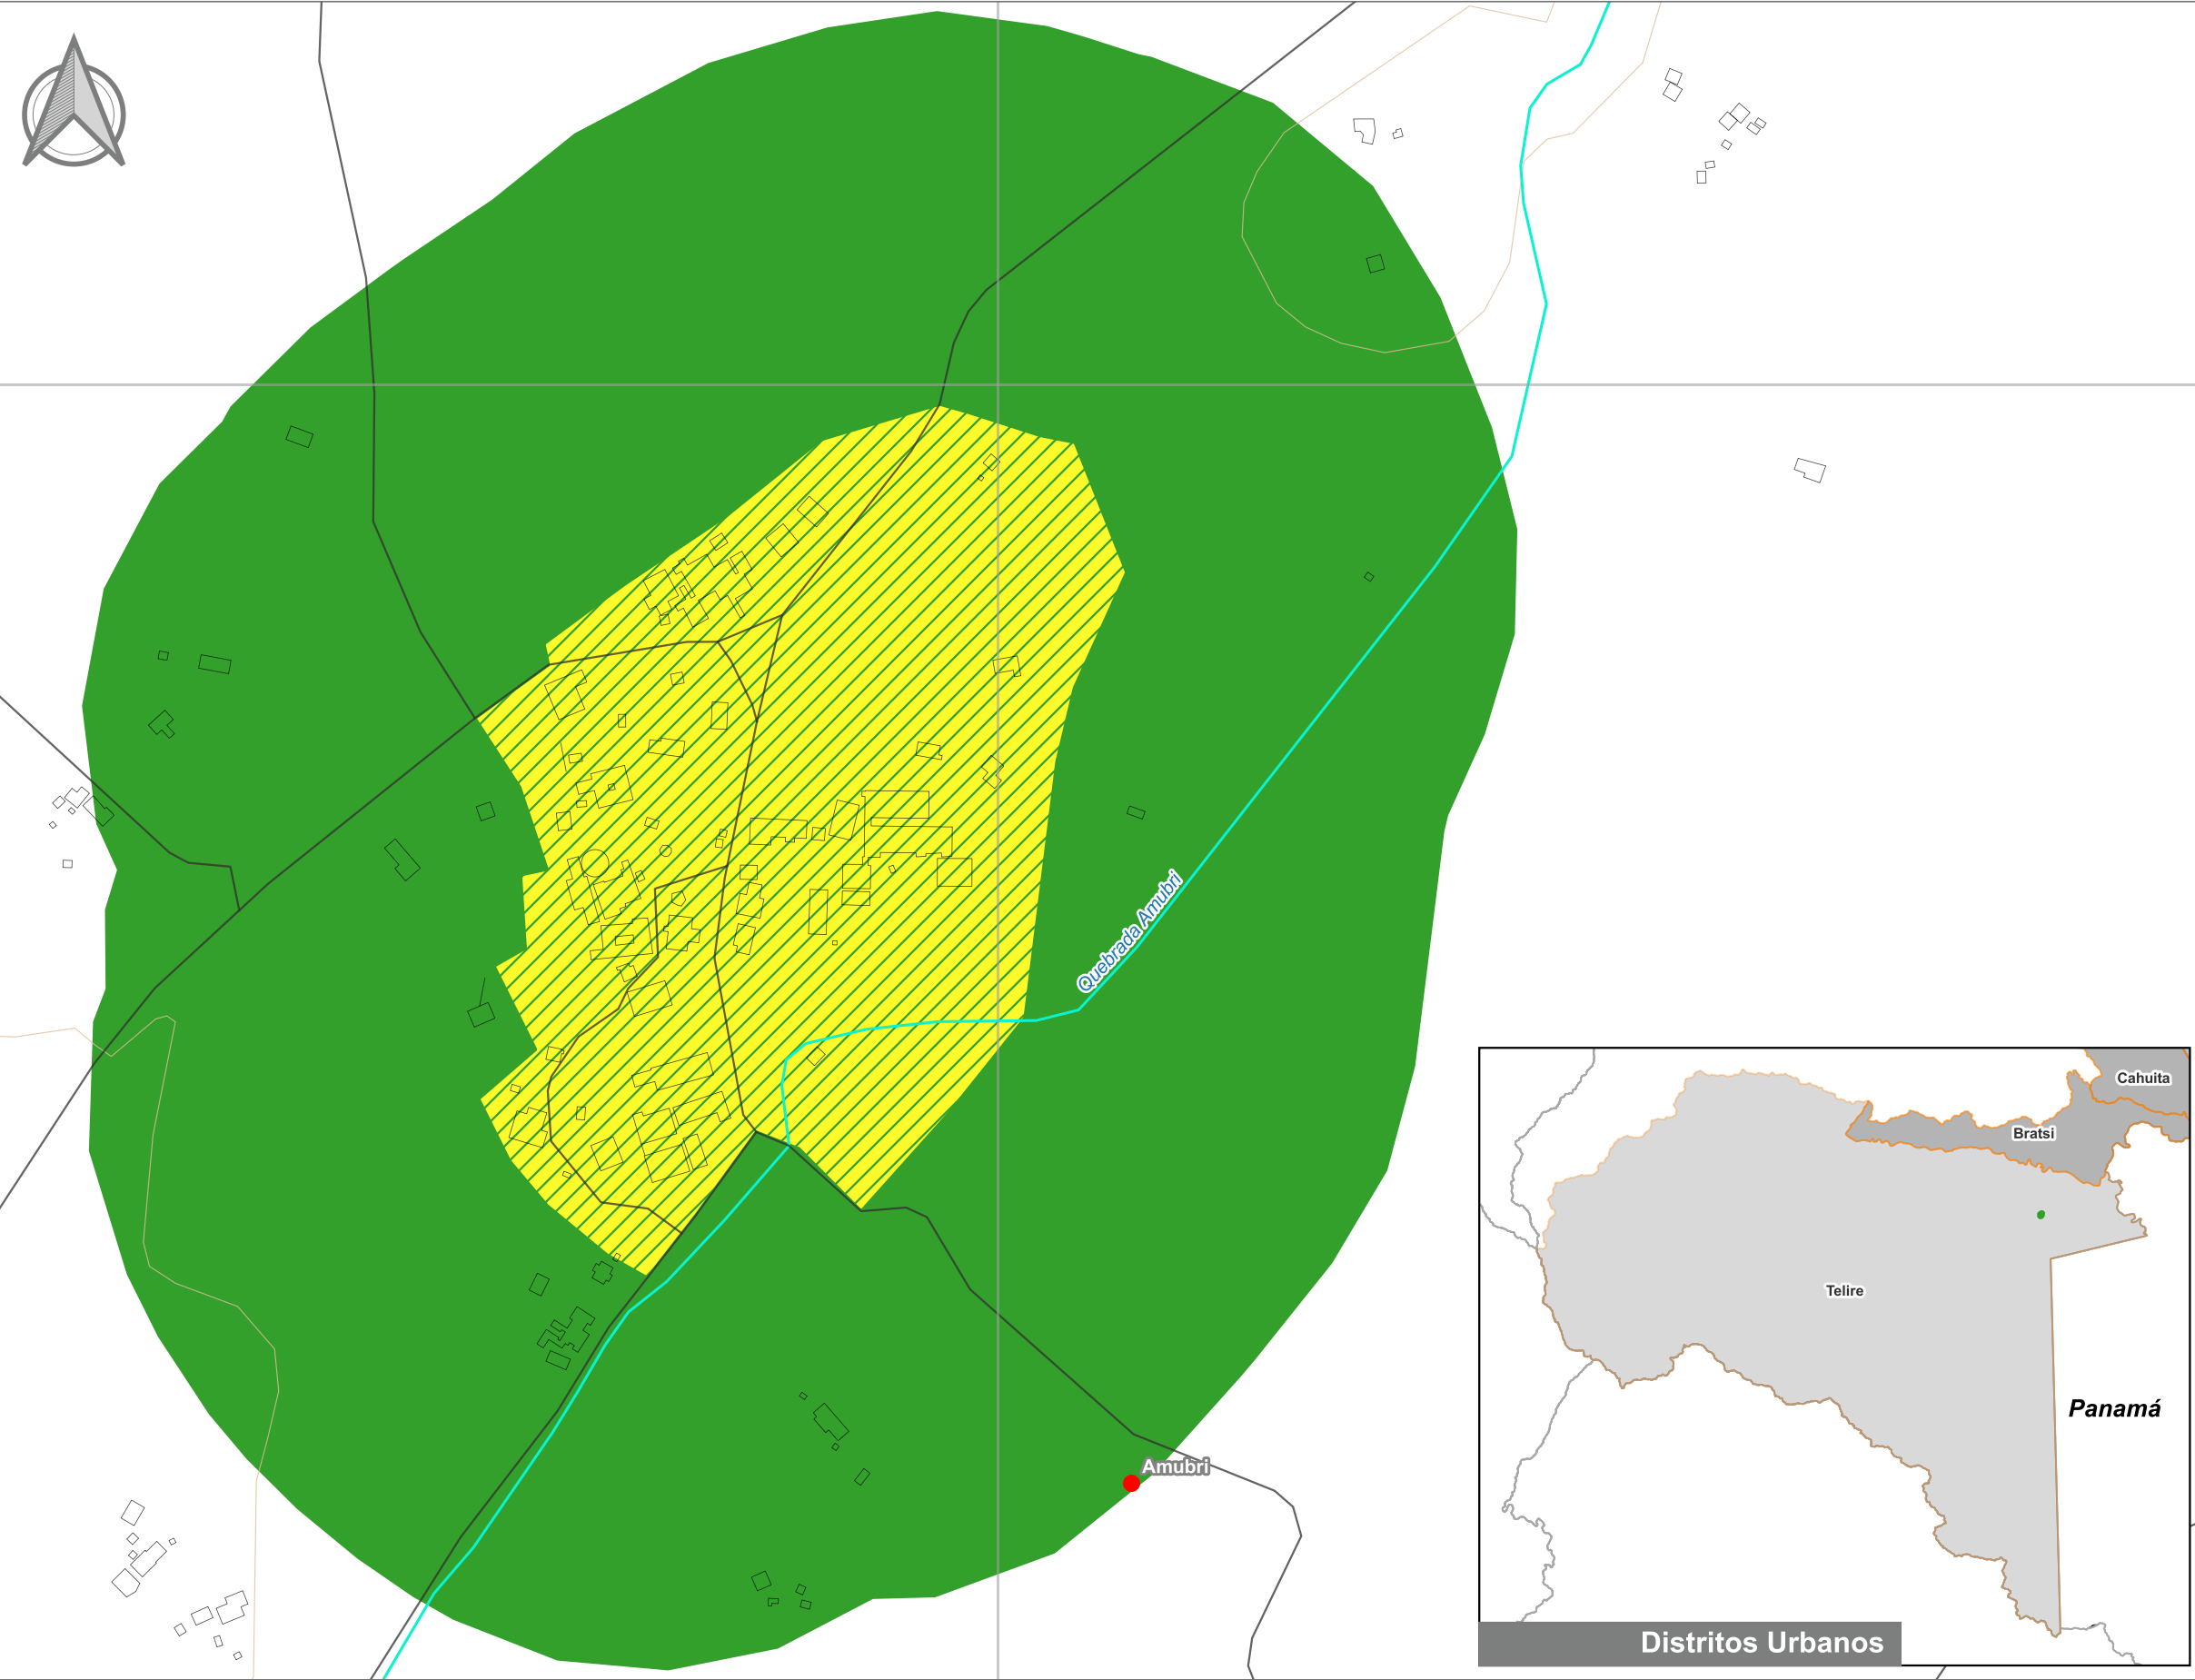

Cuadrante Urbano
Provincia: Limón | Cantón: Talamanca | Distrito: Telire

Simbología

- Toponimia
- Red Vial Cantonal
- Hidrografía
- Curvas de nivel
- Límite distrital

Delimitación del Cuadrante Urbano

- Cuadrante Urbano
- Áreas con Restricciones
- ▨ Áreas con Restricciones dentro de Cuadrante Urbano

Escala

1:3.500

Elaboración: Instituto Nacional de Vivienda y Urbanismo
Fuente: Google Earth/ SNIT
Proyección: CRTM 05
Datum: WGS 84
Fecha: Julio 2023

Distritos Urbanos