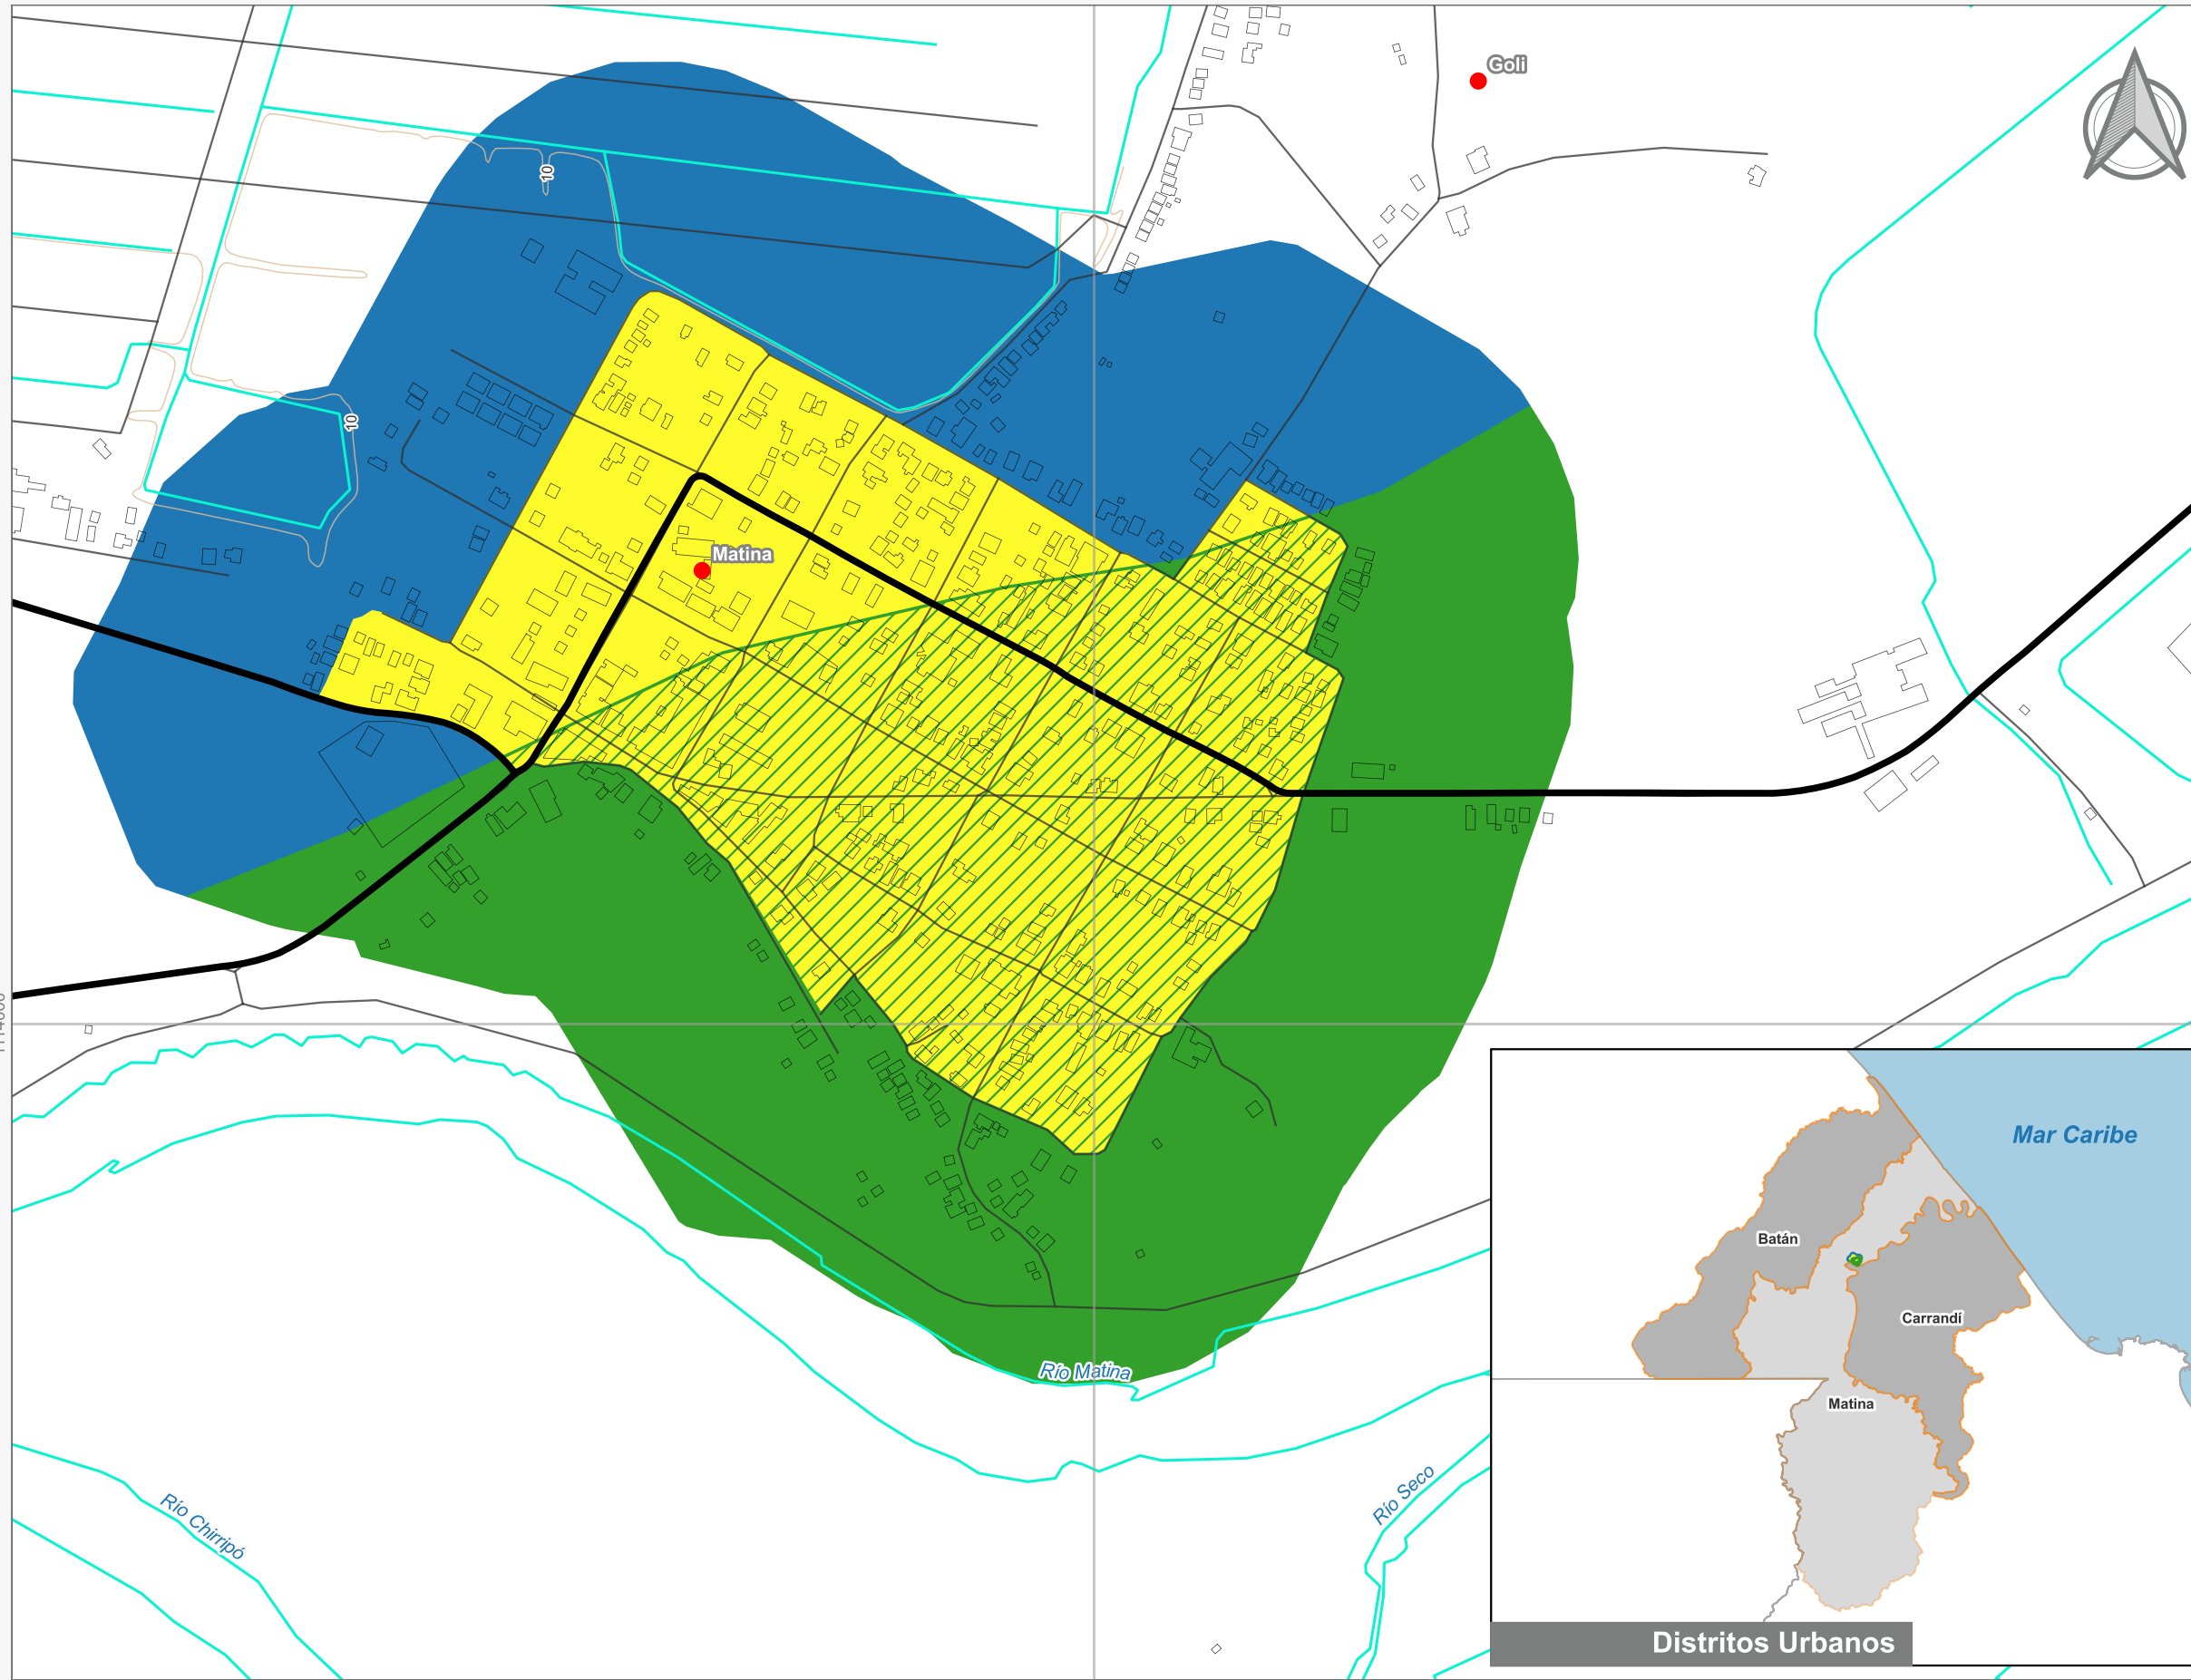

Cuadrante Urbano
Provincia: Limón | Cantón: Matina | Distrito: Matina

Simbología

- Toponimia
- Red Vial Nacional
- Red Vial Cantonal
- Hidrografía
- Curvas de nivel
- Límite distrital

Delimitación del Cuadrante Urbano

- Cuadrante Urbano
- Áreas de Expansión
- Áreas con Restricciones
- ▨ Áreas con Restricciones dentro de Cuadrante Urbano

Escala

1:6.000

0 250 500 m

Elaboración: Instituto Nacional de Vivienda y Urbanismo

Fuente: Google Earth/ SNIT
Proyección: CRTM 05
Datum: WGS 84
Fecha: Agosto 2023