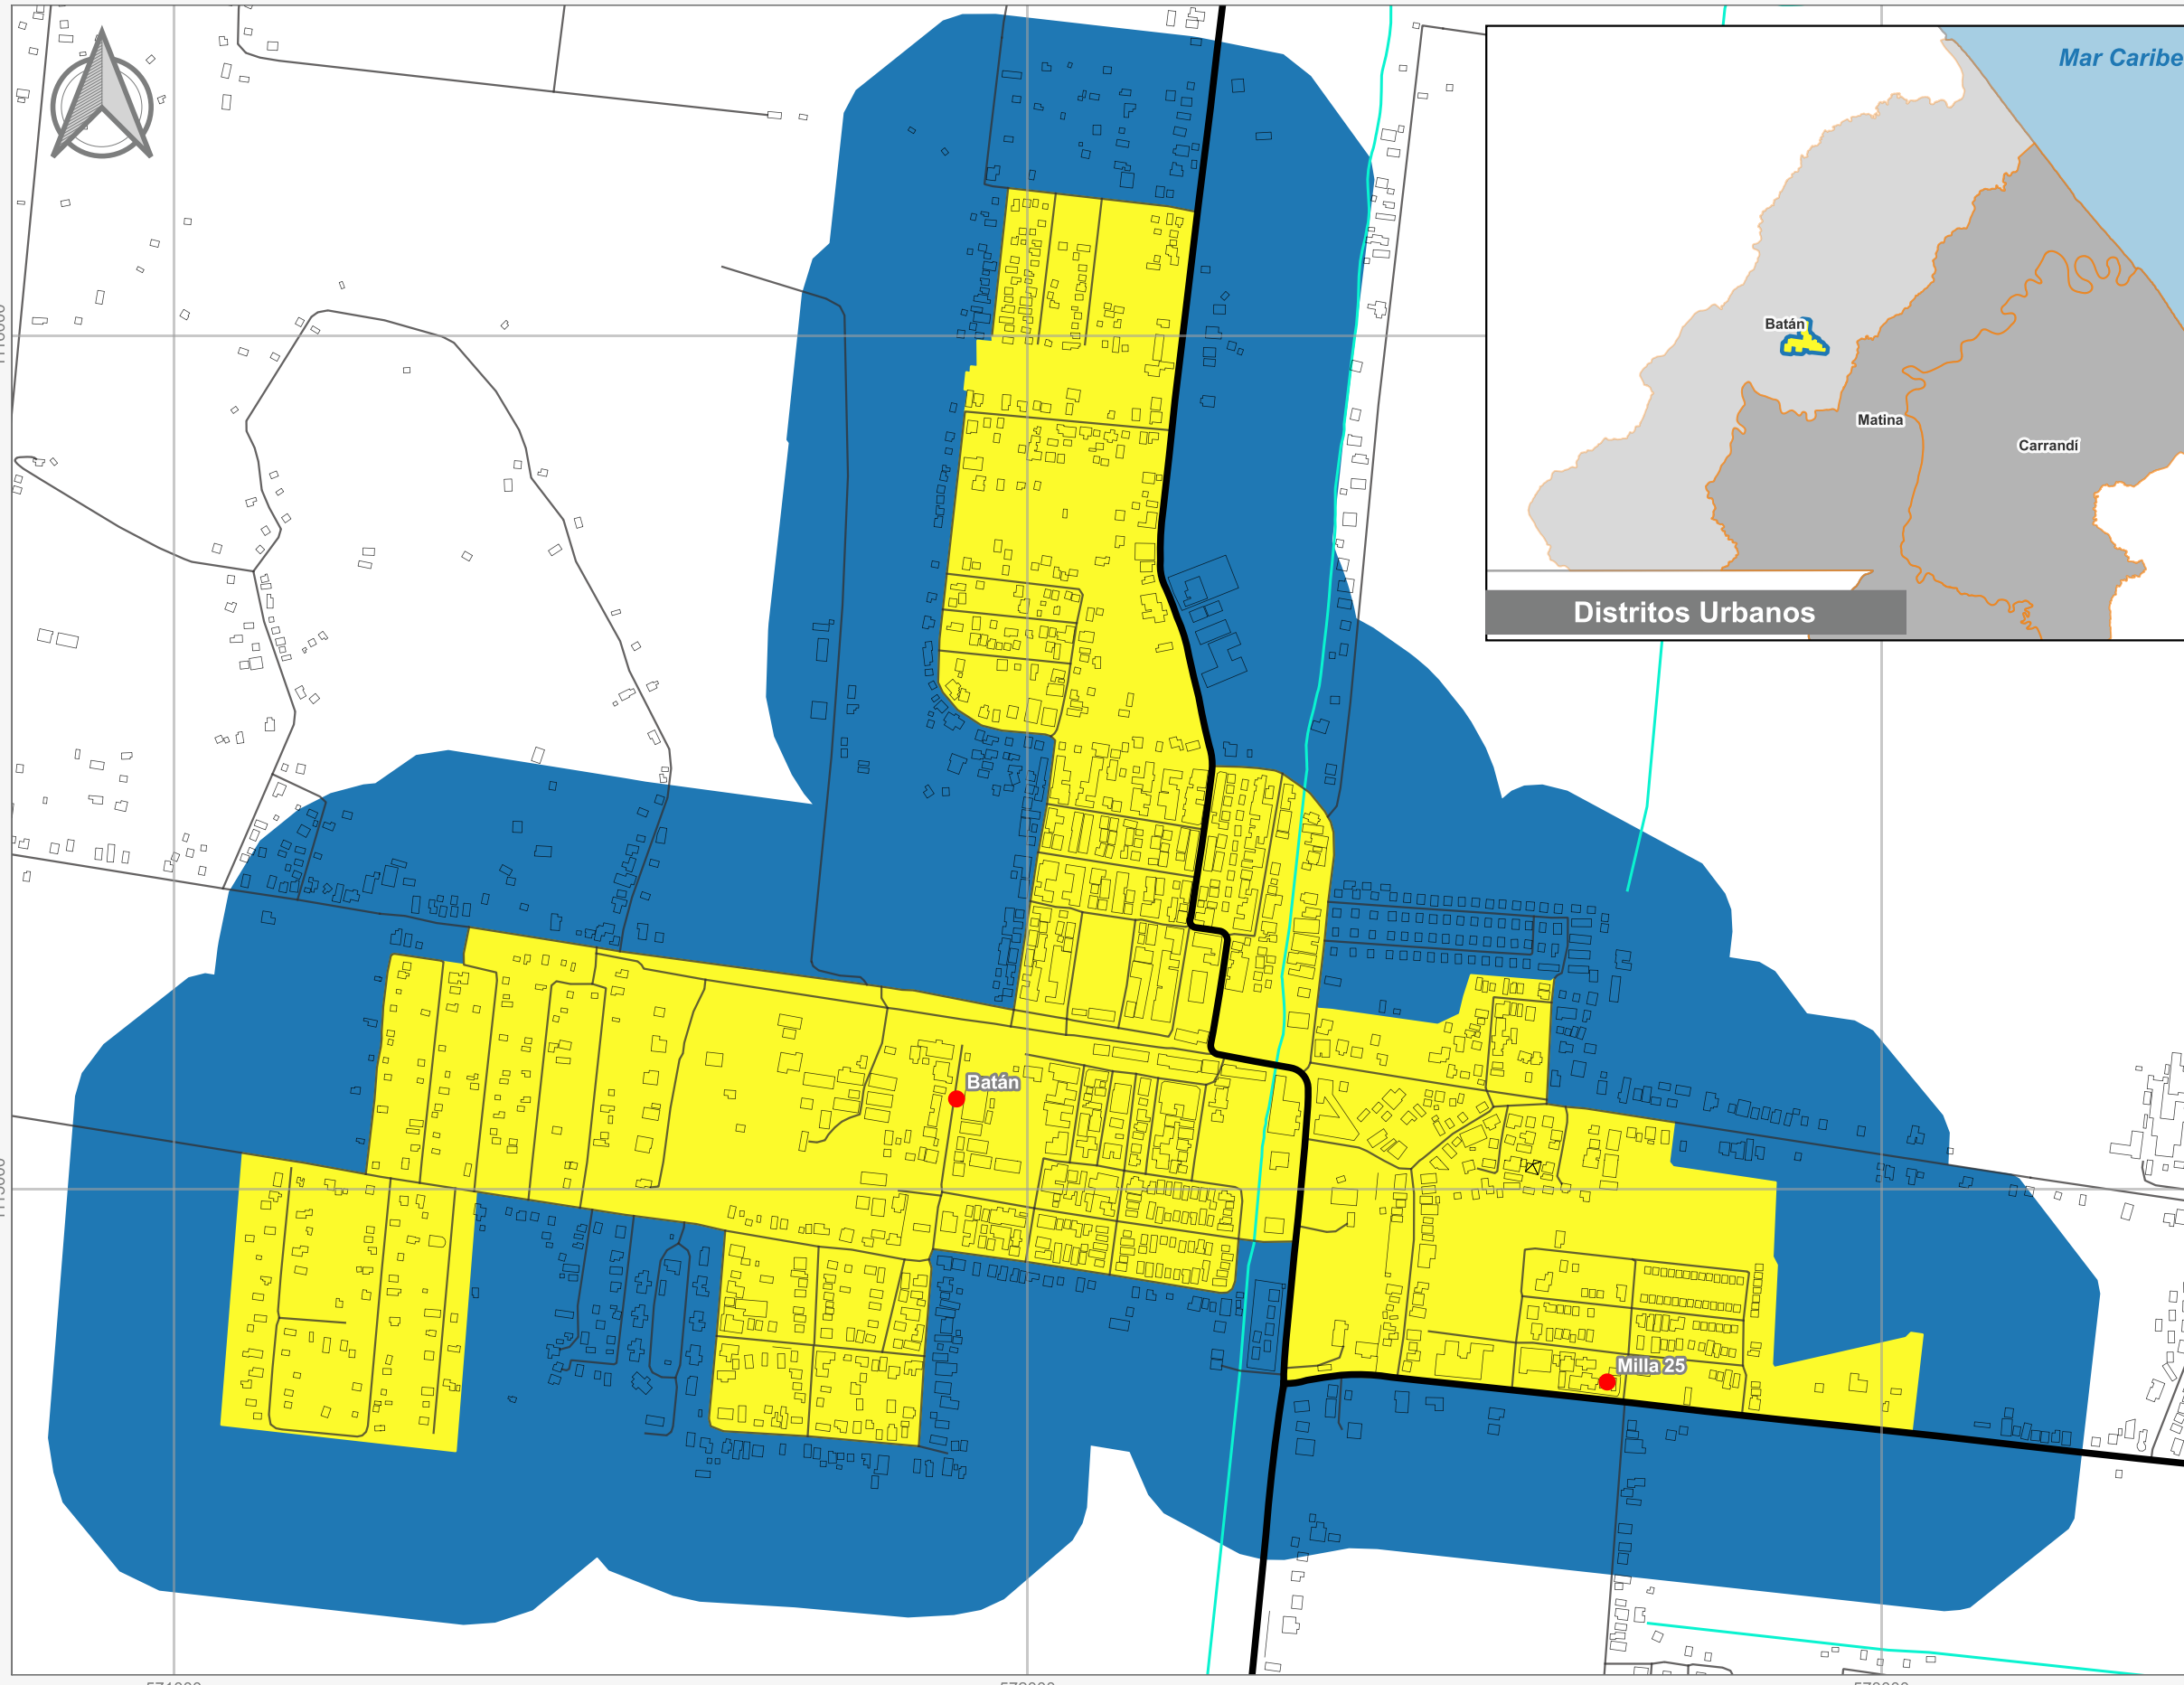

Cuadrante Urbano

Provincia: Limón | Cantón: Matina | Distrito: Batán

Simbología

- Toponimia
- Red Vial Nacional
- Red Vial Cantonal
- Hidrografía
- Límite distrital

Delimitación del Cuadrante Urbano

- Cuadrante Urbano
- Áreas de Expansión

Escala

1:8.000

0 250 500 m

Elaboración: Instituto Nacional de Vivienda y Urbanismo

Fuente: Google Earth/ SNIT

Proyección: CRTM 05

Datum: WGS 84

Fecha: Agosto 2023

571000 572000 573000