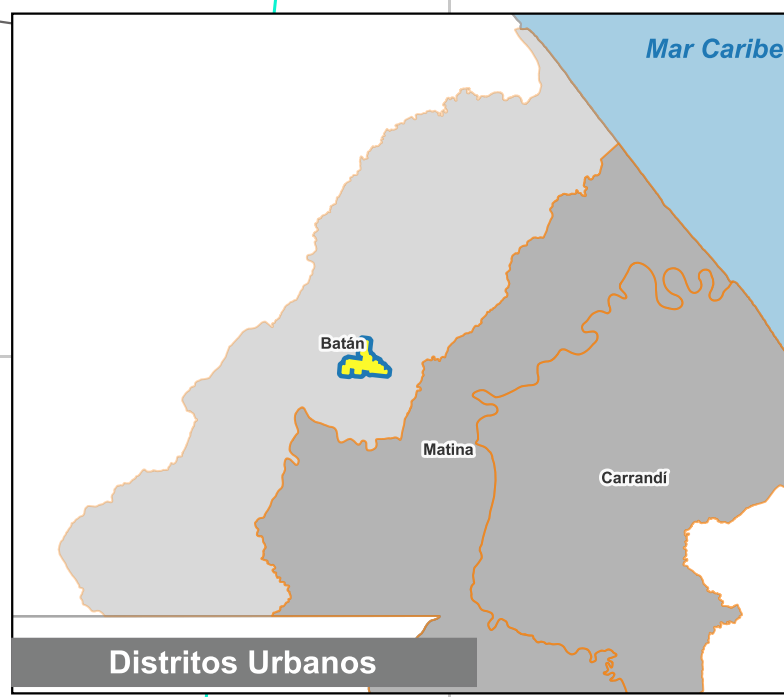

Cuadrante Urbano

Provincia: Limón | Cantón: Matina | Distrito: Batán

Simbología

- Toponimia
- Red Vial Nacional
- Red Vial Cantonal
- Hidrografía
- Límite distrital

Delimitación del Cuadrante Urbano

- Cuadrante Urbano
- Áreas de Expansión

Escala

1:8.000

0 250 500 m

Elaboración: Instituto Nacional de Vivienda y Urbanismo

Fuente: Google Earth/ SNIT

Proyección: CRTM 05

Datum: WGS 84

Fecha: Agosto 2023