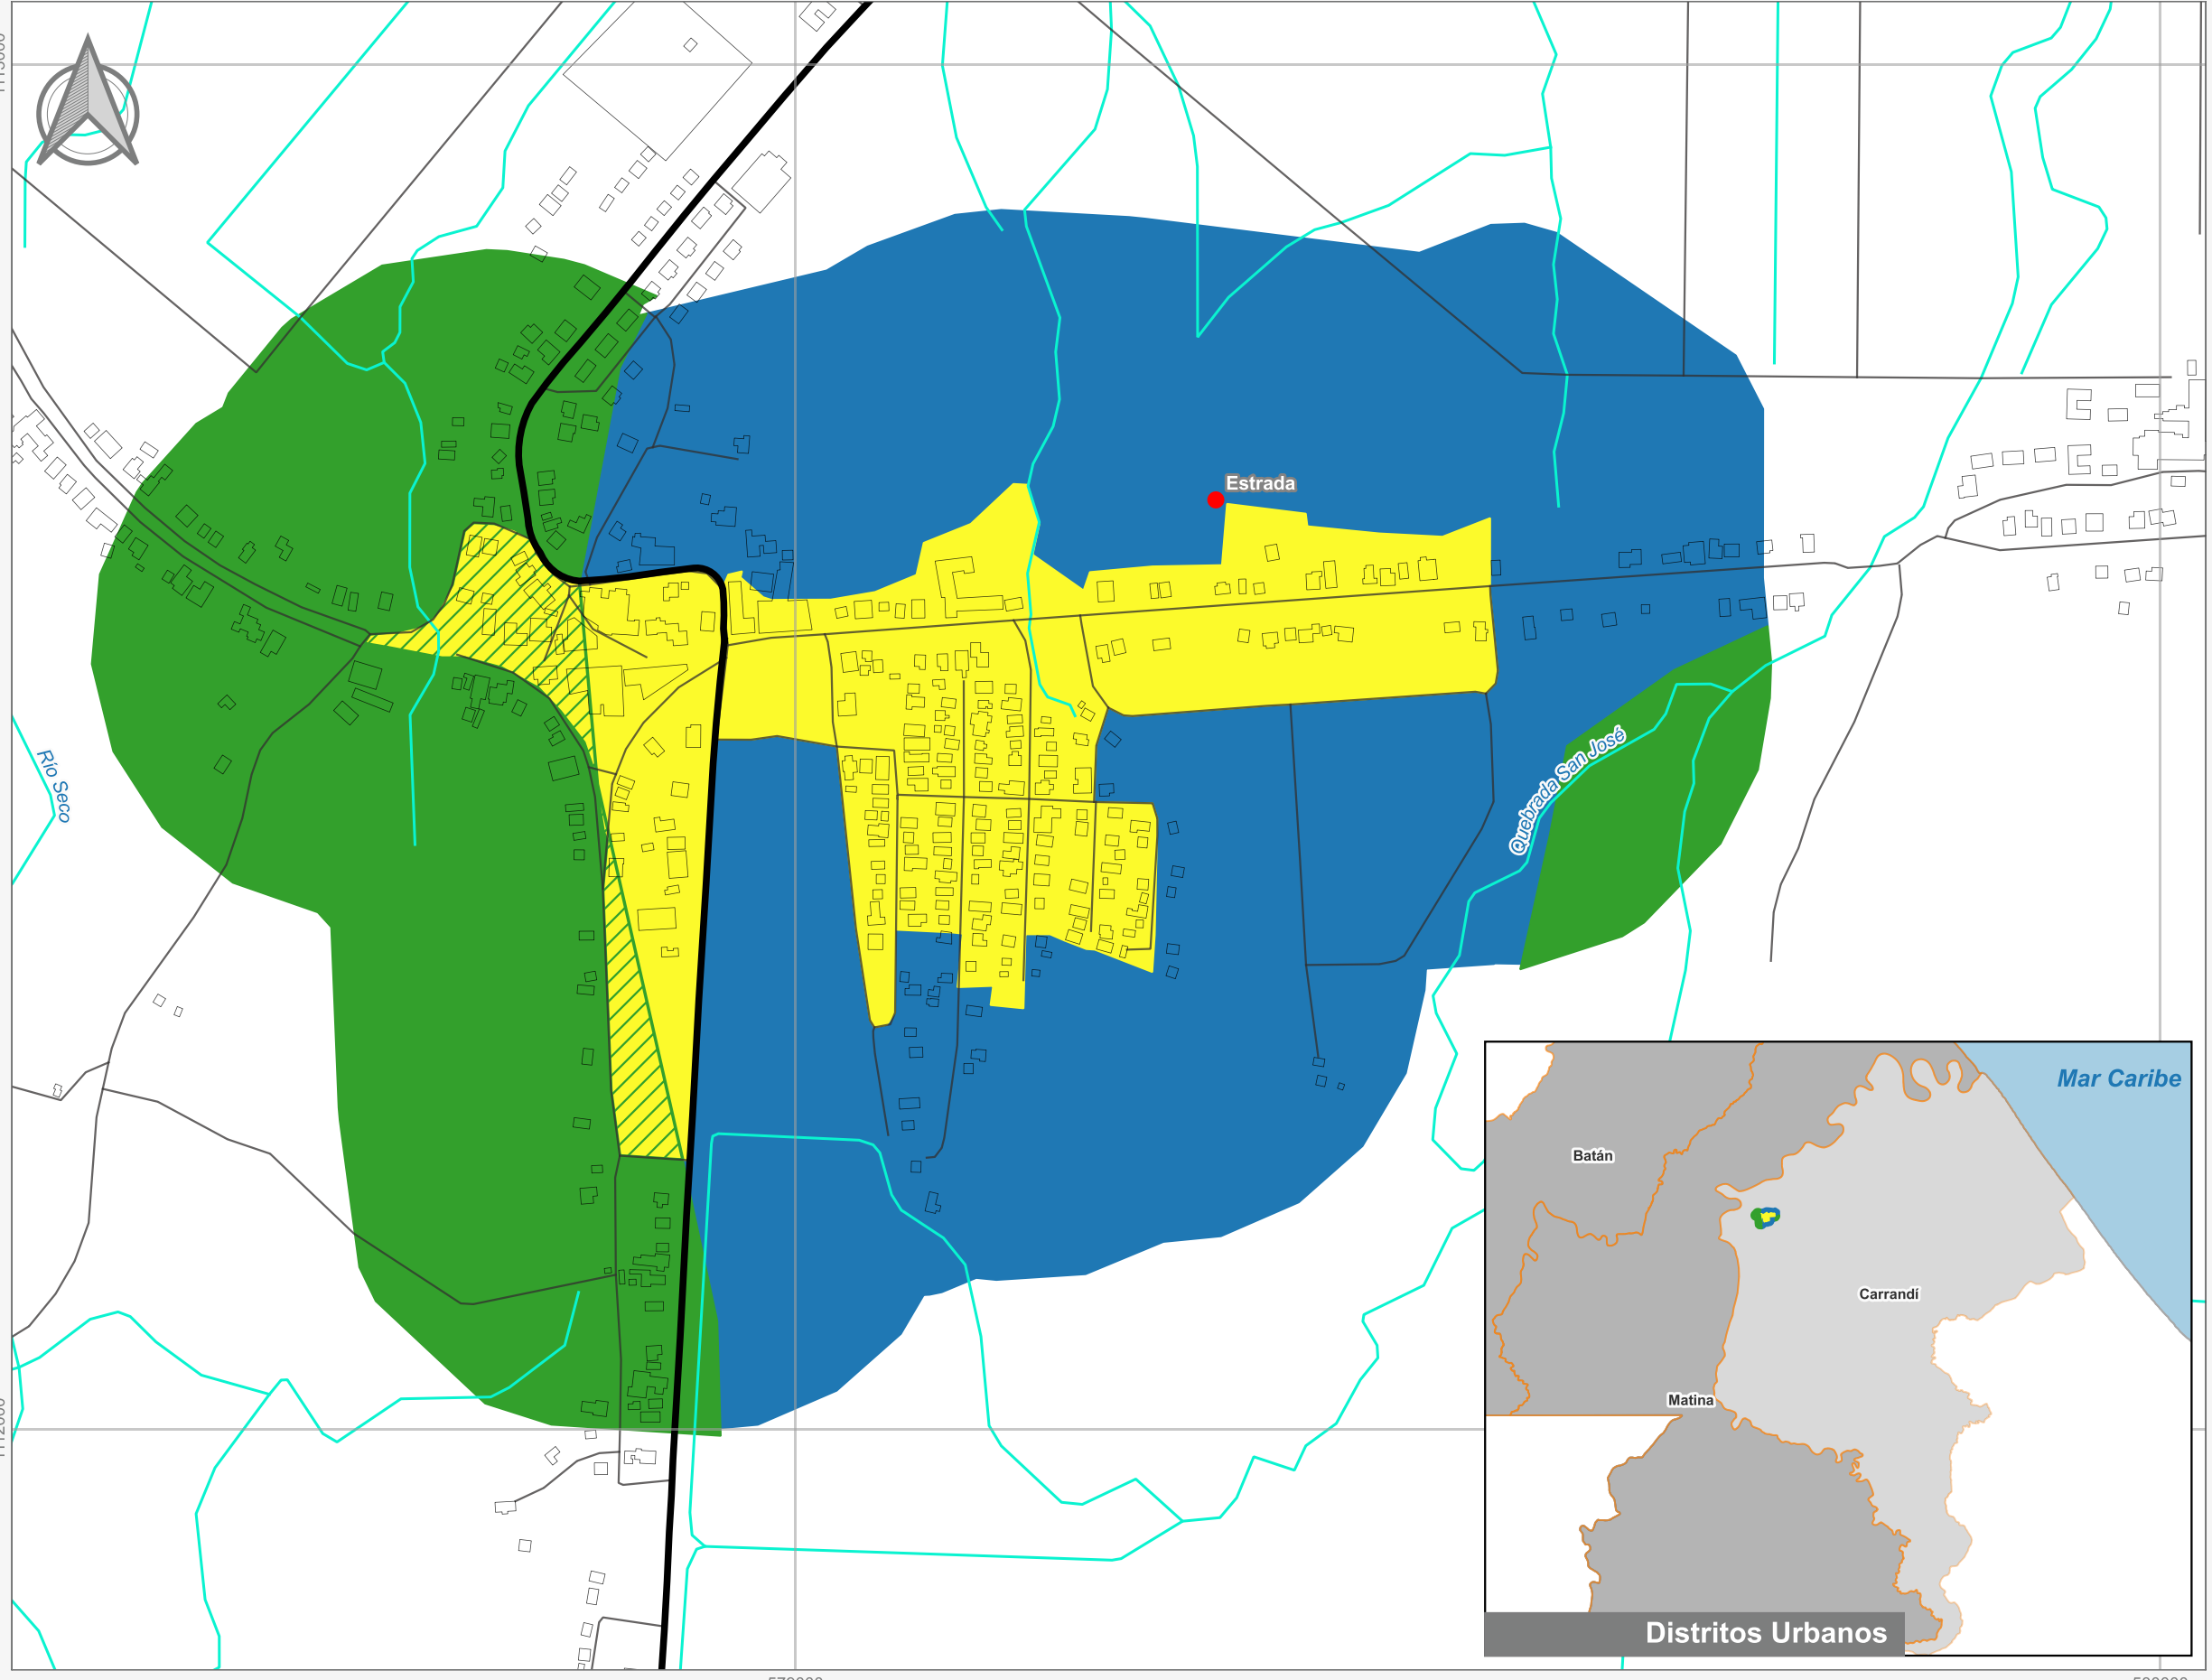

Cuadrante Urbano  
Provincia: Limón | Cantón: Matina | Distrito: Carrandi

**Simbología**

- Toponimia
- Red Vial Nacional
- Red Vial Cantonal
- Hidrografía
- Límite distrital

**Delimitación del Cuadrante Urbano**

- Cuadrante Urbano
- Áreas de Expansión
- Áreas con Restricciones
- ▨ Áreas con Restricciones dentro de Cuadrante Urbano

**Escala** 1:5 000

0 200 400 m

**Elaboración:** Instituto Nacional de Vivienda y Urbanismo  
**Fuente:** Google Earth/ SNIT  
**Proyección:** CRTM 05  
**Datum:** WGS 84  
**Fecha:** Agosto 2023