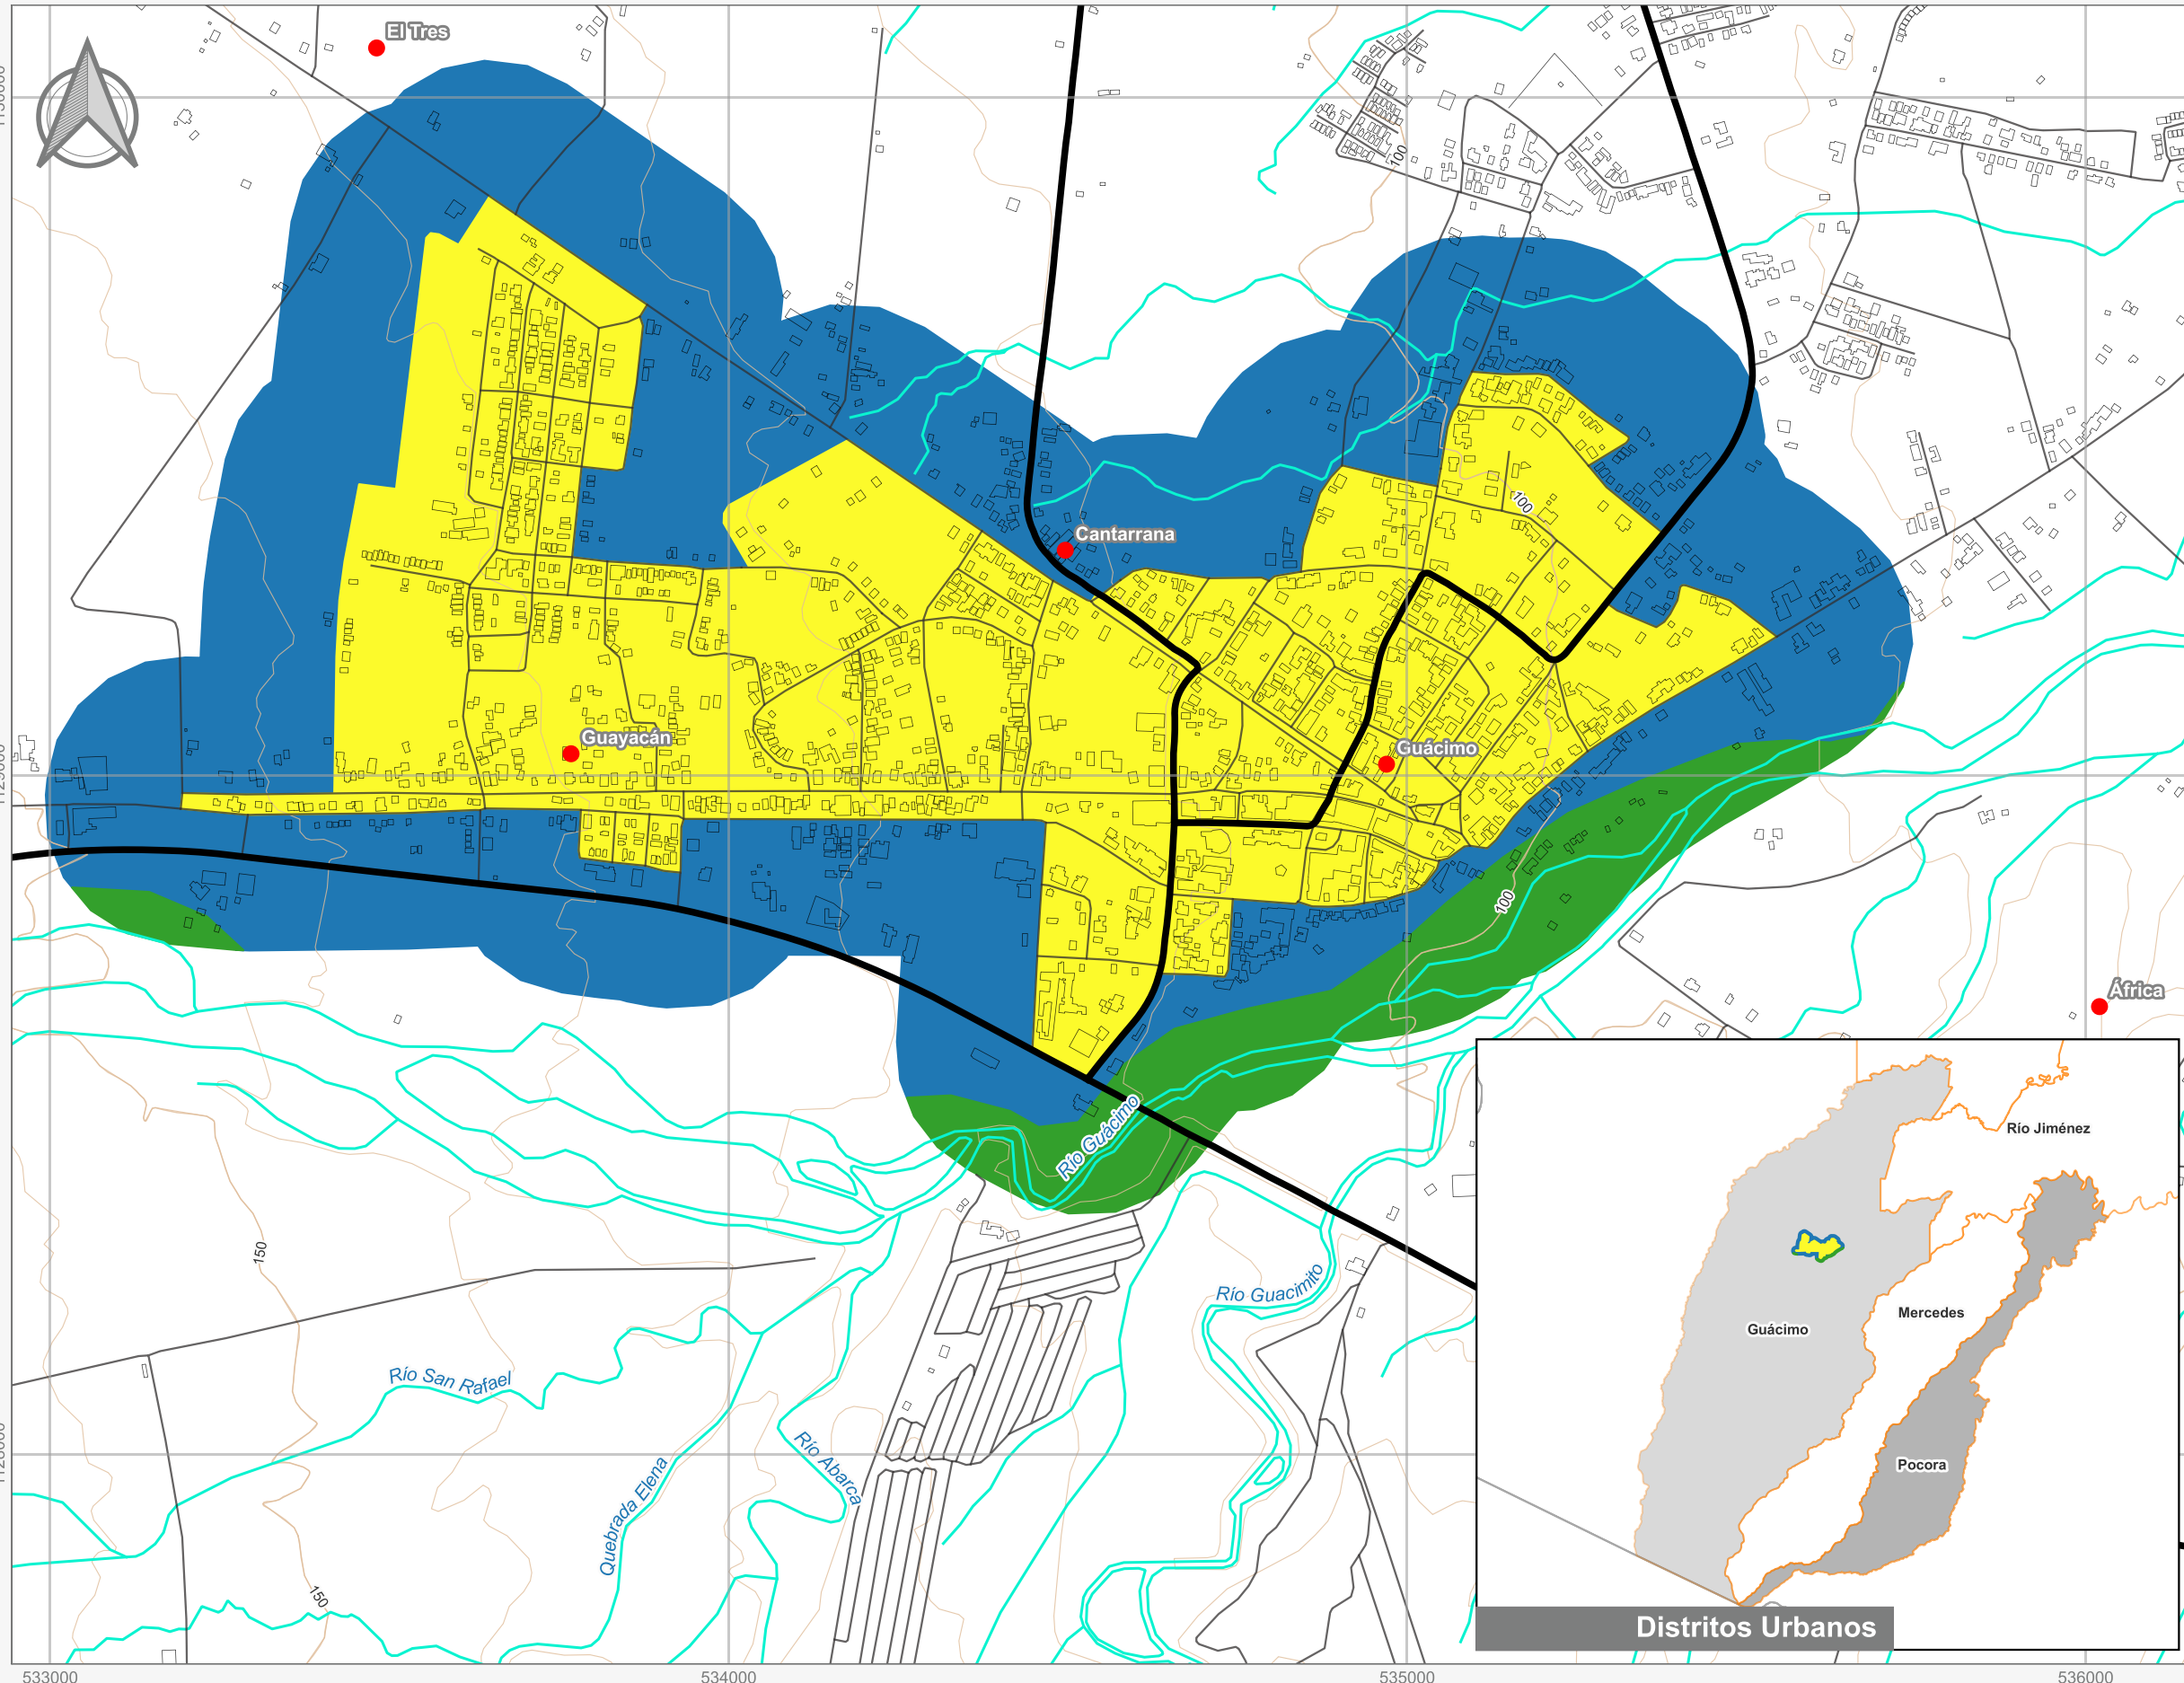

Cuadrante Urbano
Provincia: Limón | Cantón: Guácimo | Distrito: Guácimo

Simbología

- Toponimia
- Red Vial Nacional
- Red Vial Cantonal
- Hidrografía
- Curvas de nivel
- Límite distrital

Delimitación del Cuadrante Urbano

- Cuadrante Urbano
- Áreas de Expansión
- Áreas con Restricciones

Escala

1:10.000

0 250 500 m

Elaboración: Instituto Nacional de Vivienda y Urbanismo
Fuente: Google Earth/ SNIT
Proyección: CRTM 05
Datum: WGS 84
Fecha: Julio 2023