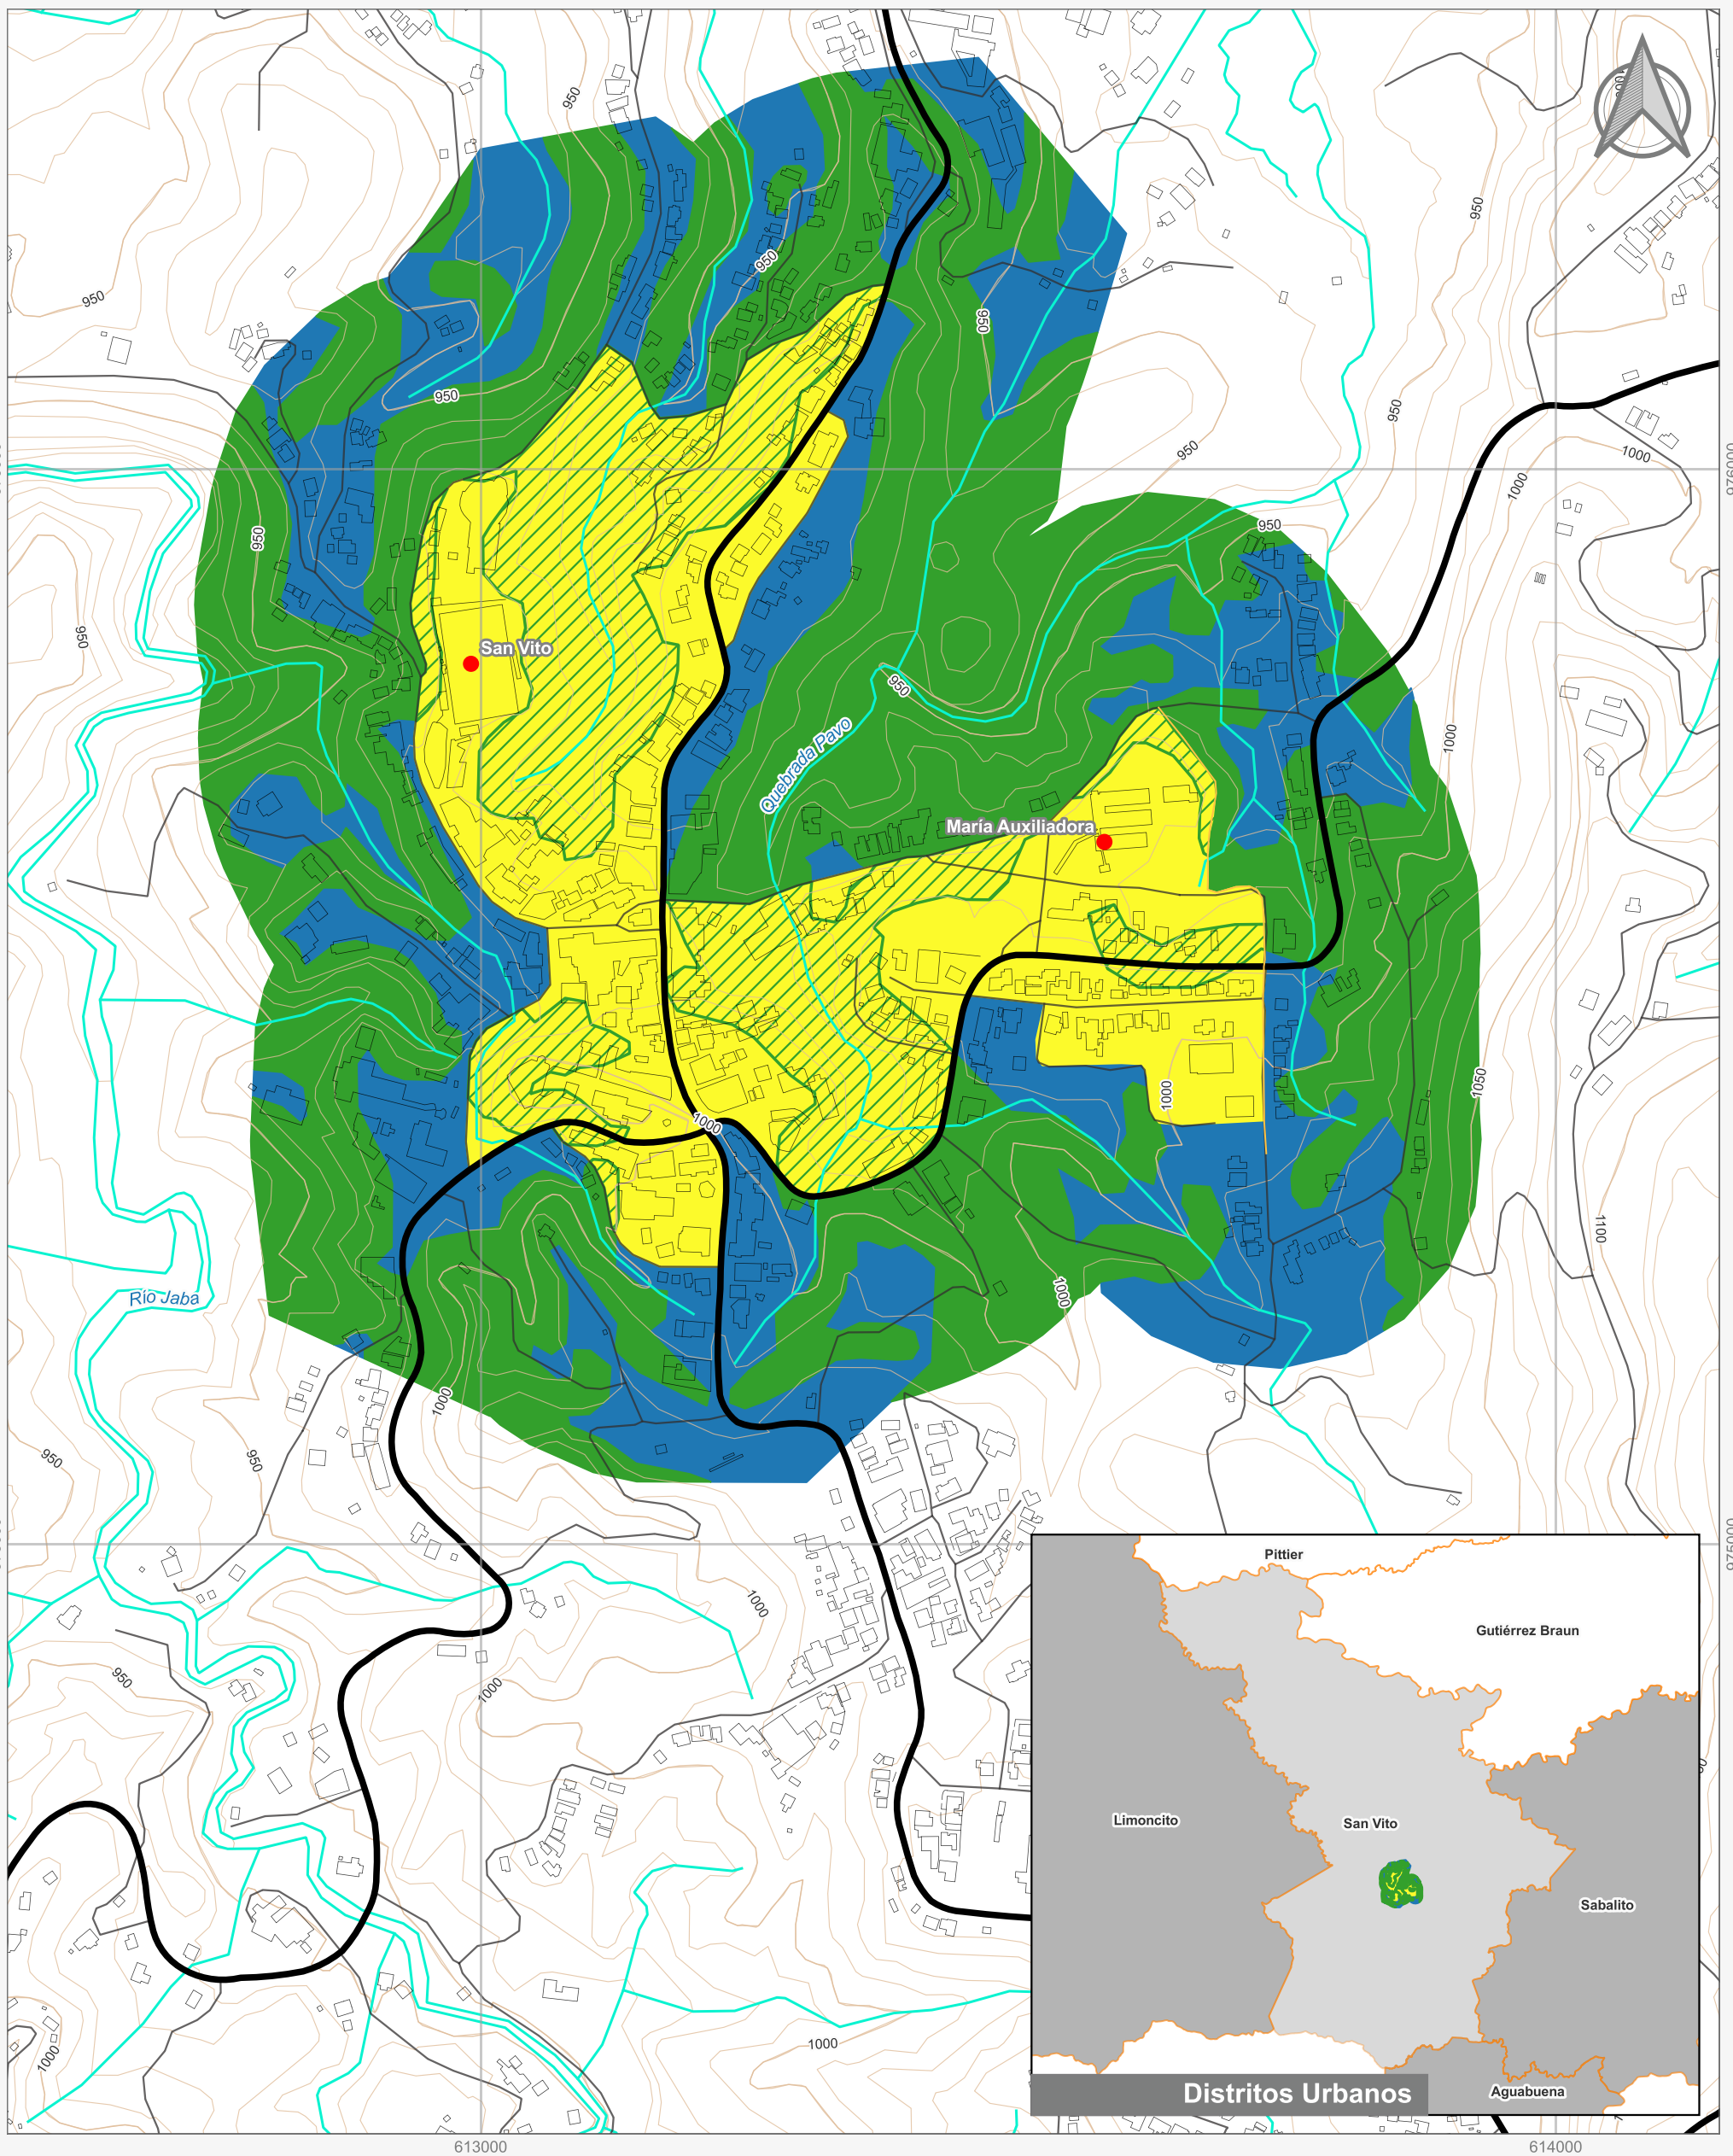

Cuadrante Urbano
 Provincia: Puntarenas | Cantón: Coto Brus | Distrito: San Vito

Elaboración: Instituto Nacional de Vivienda y Urbanismo

Fuente: Google Earth/ SNIT
Proyección: CRTM 05
Datum: WGS 84
Fecha: Mayo 2023

Simbología

- Toponimia
- Red Vial Nacional
- Red Vial Cantonal
- Hidrografía
- Curvas de nivel
- Límite distrital

Delimitación del Cuadrante Urbano

- Cuadrante Urbano
- Áreas de Expansión
- Áreas con Restricciones
- Áreas con Restricciones dentro de Cuadrante Urbano