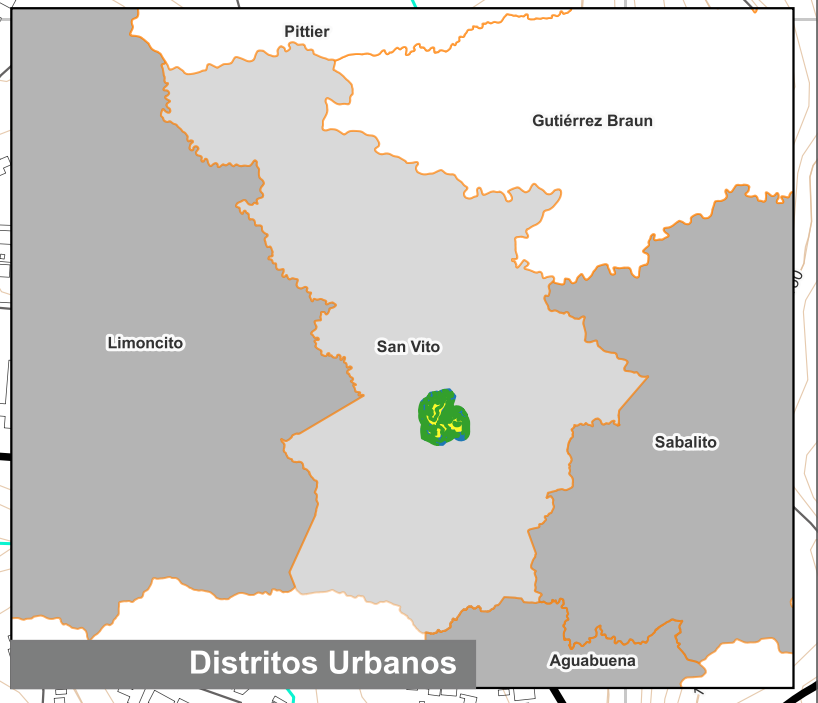

Cuadrante Urbano
 Provincia: Puntarenas | Cantón: Coto Brus | Distrito: San Vito

Elaboración: Instituto Nacional de Vivienda y Urbanismo

Fuente: Google Earth/ SNIT
Proyección: CRTM 05
Datum: WGS 84
Fecha: Mayo 2023

Simbología

- Toponimia
- Red Vial Nacional
- Red Vial Cantonal
- Hidrografía
- Curvas de nivel
- Límite distrital

Delimitación del Cuadrante Urbano

- Cuadrante Urbano
- Áreas de Expansión
- Áreas con Restricciones
- Áreas con Restricciones dentro de Cuadrante Urbano