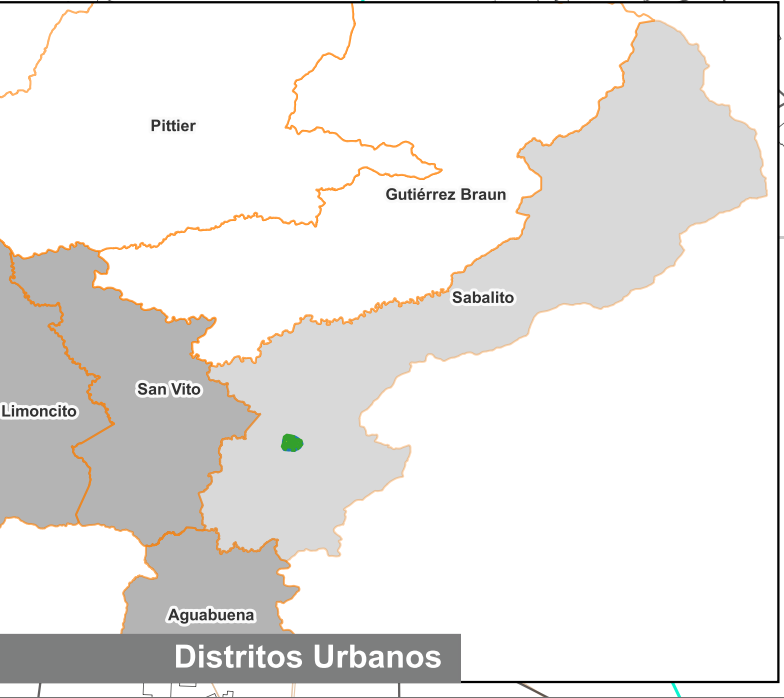

Cuadrante Urbano
Provincia: Puntarenas | Cantón: Coto Brus | Distrito: Sabalito

Simbología

- Toponimia
- Red Vial Nacional
- Red Vial Cantonal
- Hidrografía
- Curvas de nivel
- Límite distrital

Delimitación del Cuadrante Urbano

- Cuadrante Urbano
- Áreas de Expansión
- Áreas con Restricciones
- Áreas con Restricciones dentro de Cuadrante Urbano

Escala

1:4 000

0 150 300 m

Elaboración: Instituto Nacional de Vivienda y Urbanismo

Fuente: Google Earth/ SNIT
Proyección: CRTM 05
Datum: WGS 84
Fecha: Mayo 2023