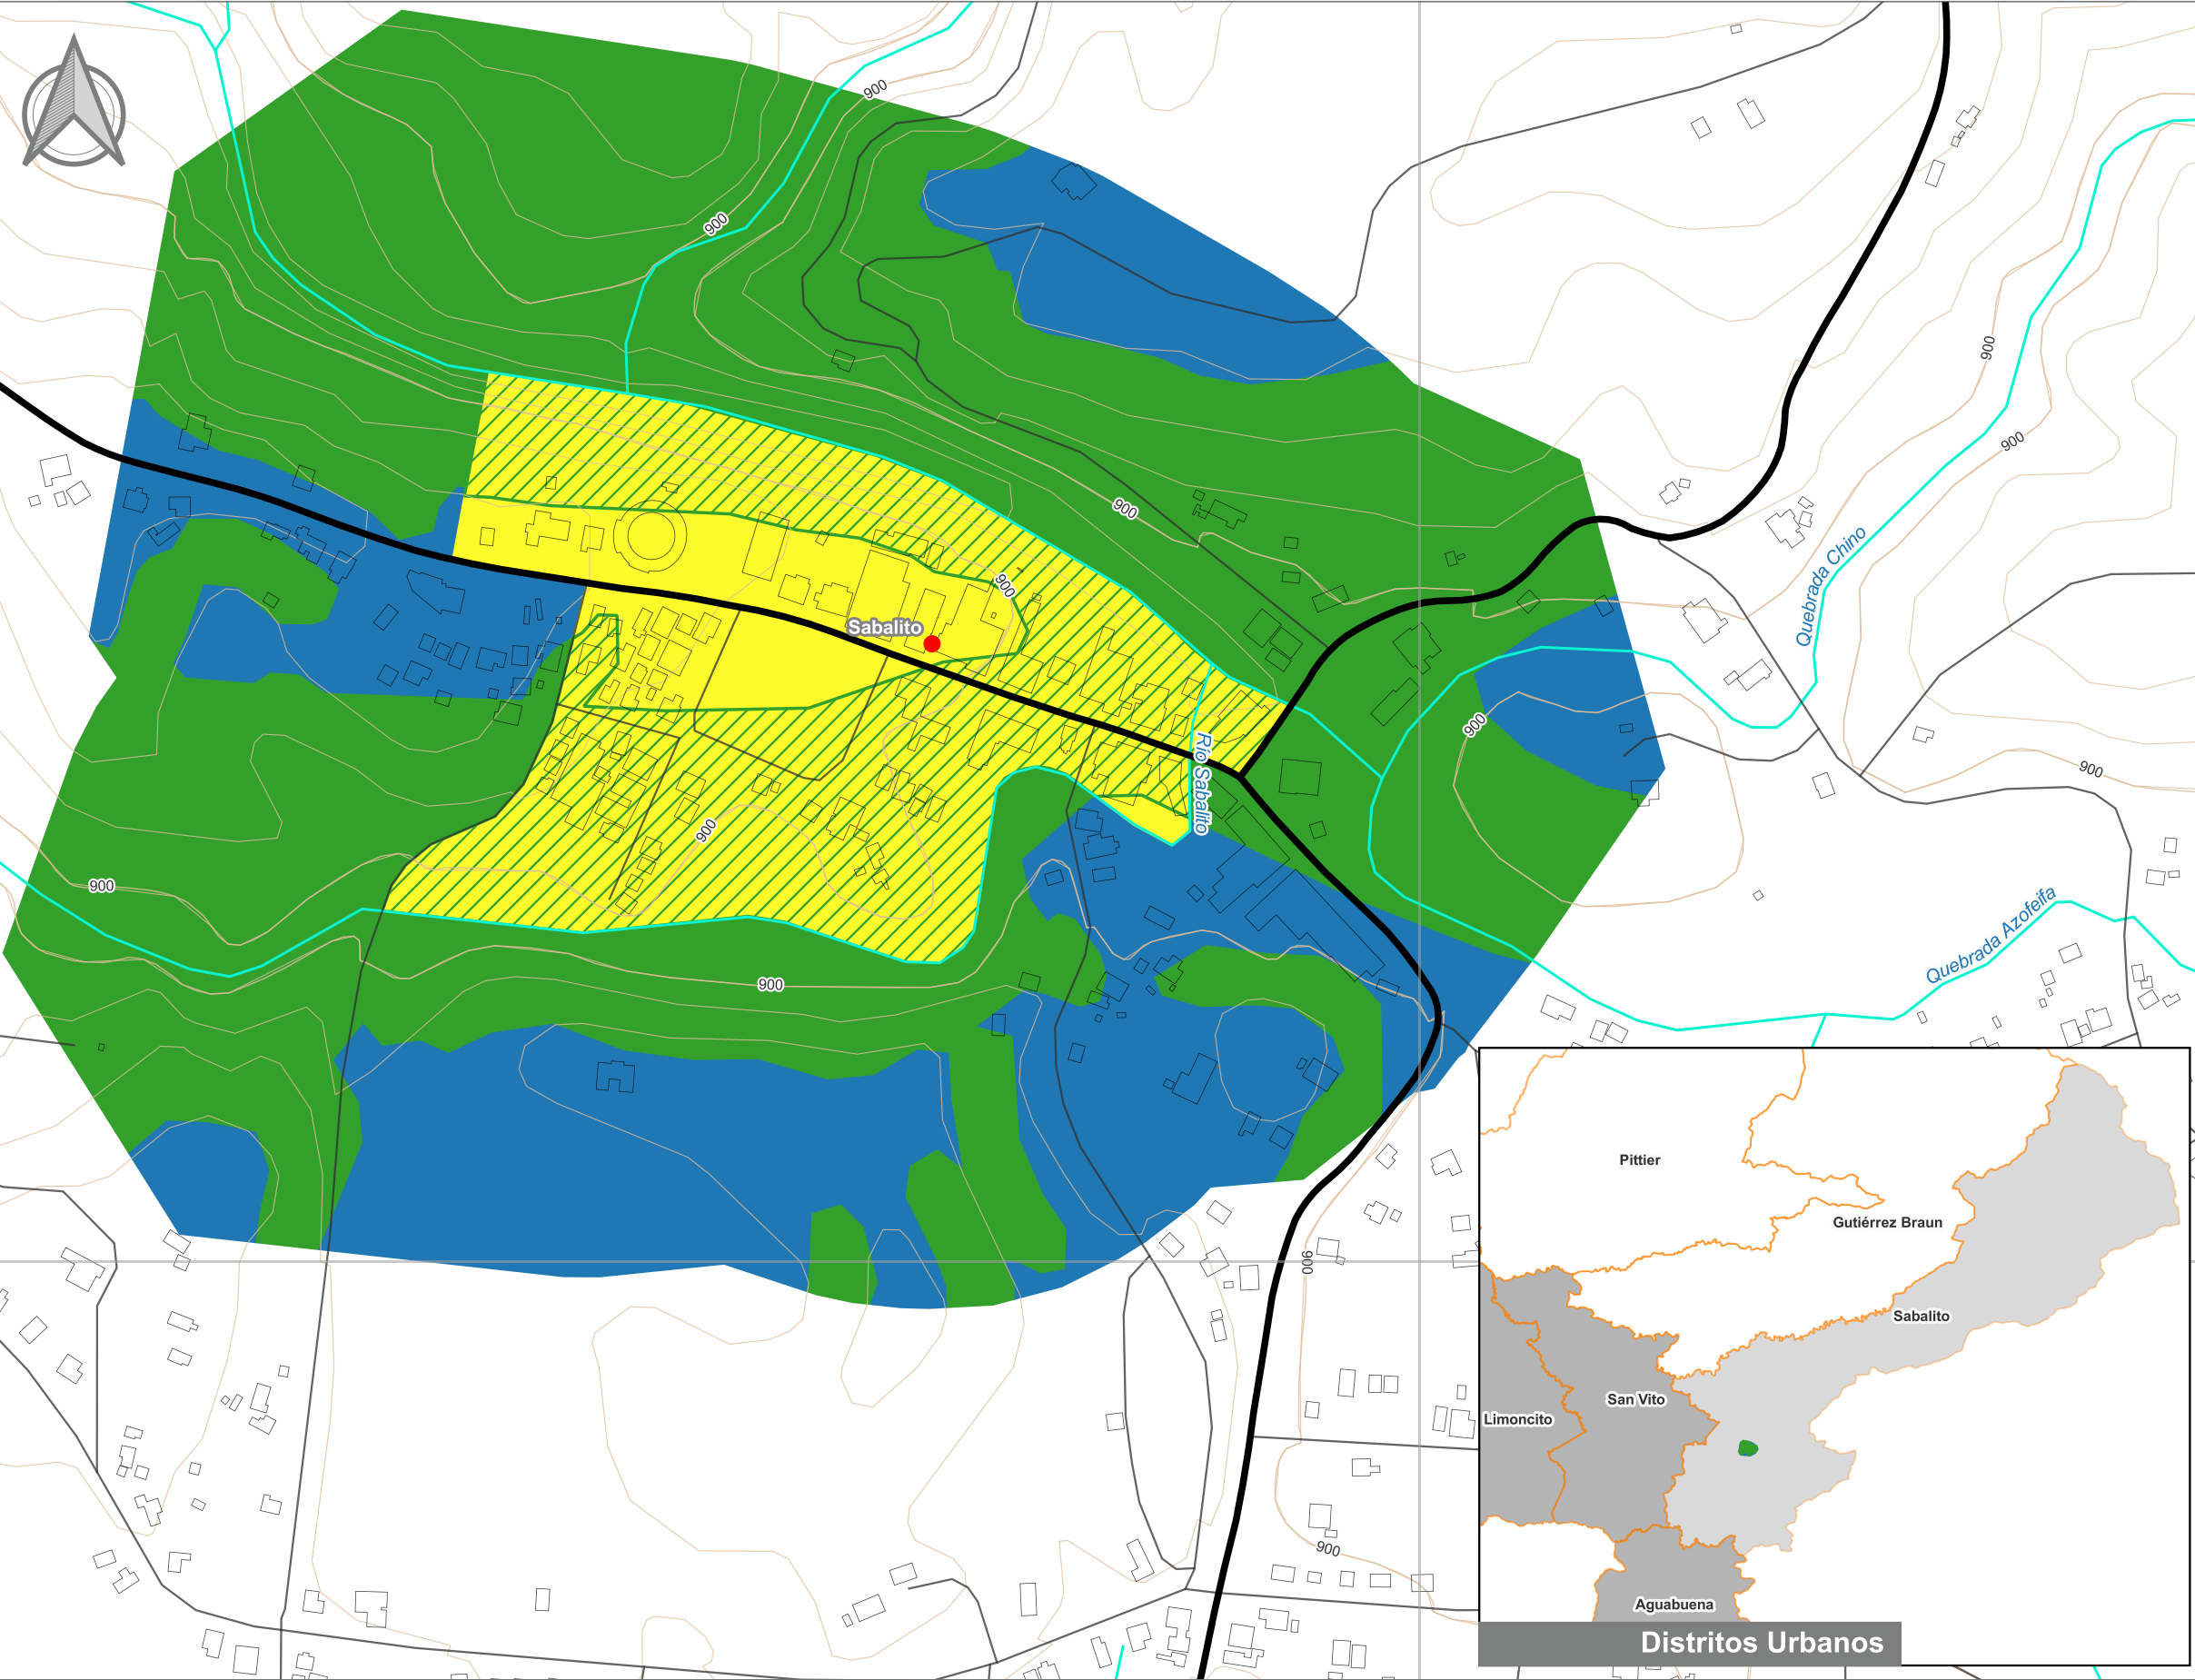

Cuadrante Urbano
Provincia: Puntarenas | Cantón: Coto Brus | Distrito: Sabalito

Simbología

- Toponimia
- Red Vial Nacional
- Red Vial Cantonal
- Hidrografía
- Curvas de nivel
- Límite distrital

Delimitación del Cuadrante Urbano

- Cuadrante Urbano
- Áreas de Expansión
- Áreas con Restricciones
- Áreas con Restricciones dentro de Cuadrante Urbano

Escala

1:4 000

0 150 300 m

Elaboración: Instituto Nacional de Vivienda y Urbanismo

Fuente: Google Earth/ SNIT
Proyección: CRTM 05
Datum: WGS 84
Fecha: Mayo 2023