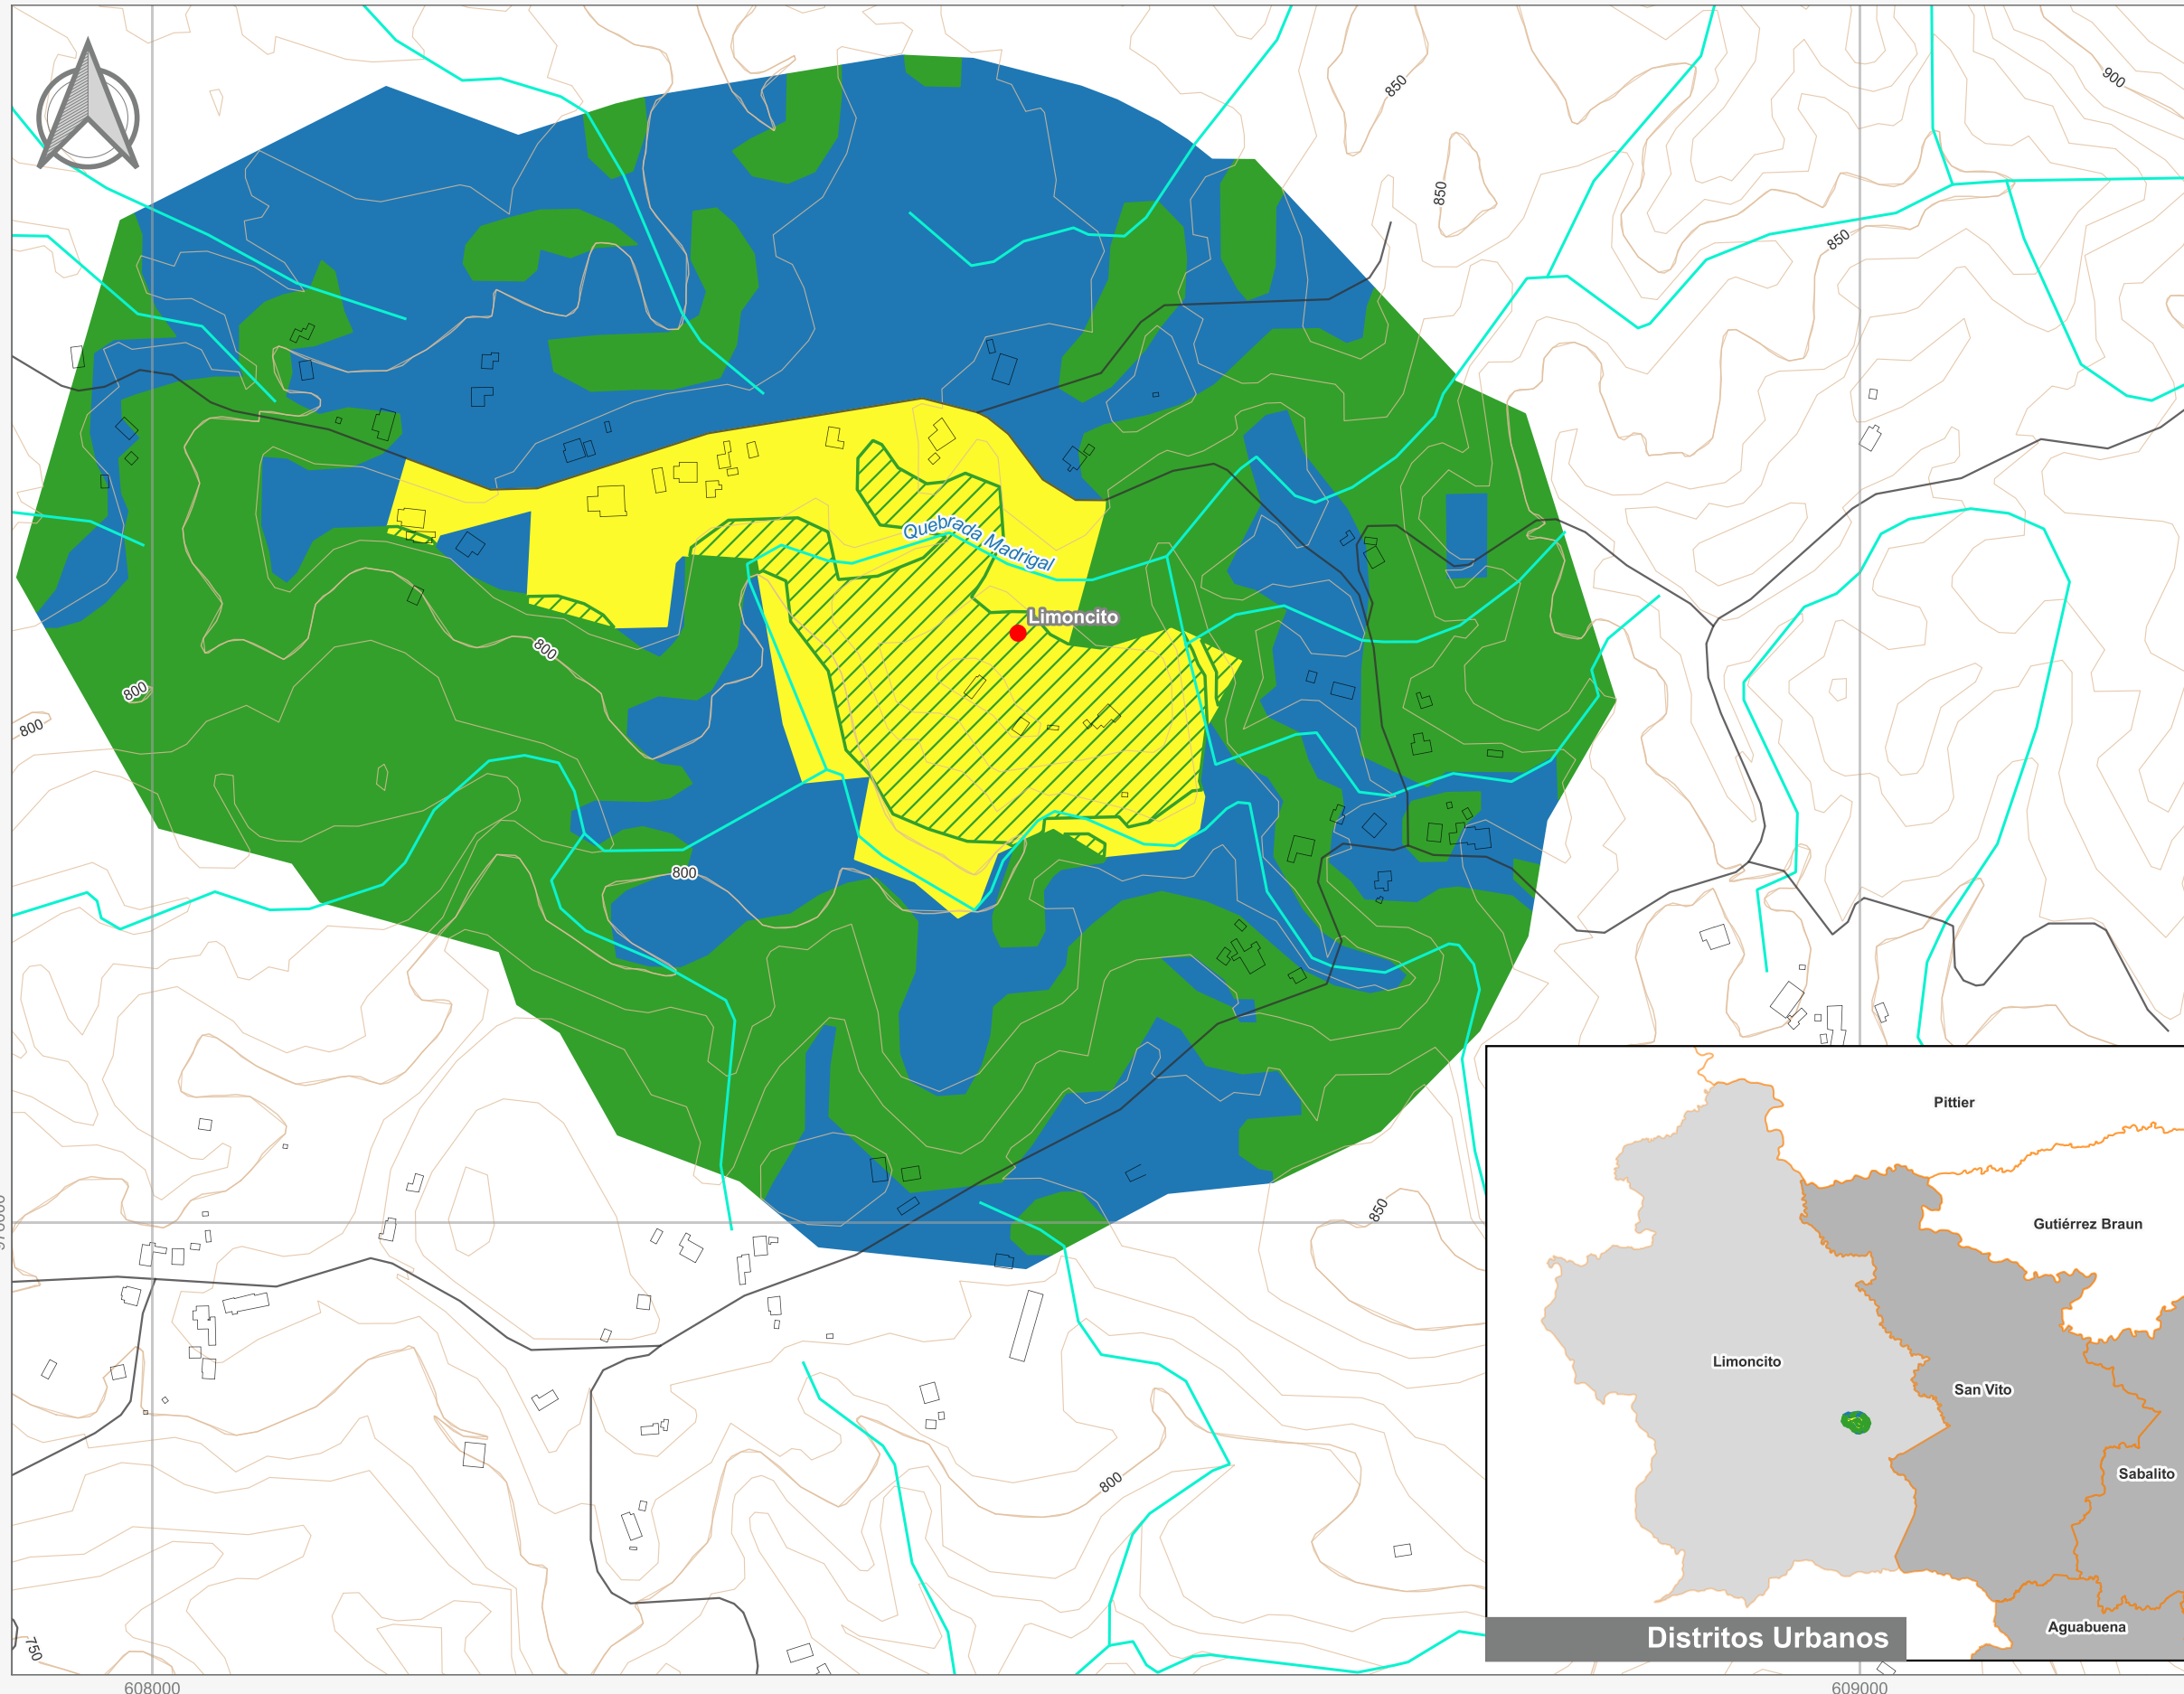

Cuadrante Urbano
Provincia: Puntarenas | Cantón: Coto Brus | Distrito: Limoncito

Simbología

- Toponimia
- Red Vial Nacional
- Red Vial Cantonal
- Hidrografía
- Curvas de nivel
- Límite distrital

Delimitación del Cuadrante Urbano

- Cuadrante Urbano
- Áreas de Expansión
- Áreas con Restricciones
- ▨ Áreas con Restricciones dentro de Cuadrante Urbano

Escala

1:4 000

0 150 300 m

Elaboración: Instituto Nacional de Vivienda y Urbanismo
Fuente: Google Earth/ SNIT
Proyección: CRTM 05
Datum: WGS 84
Fecha: Mayo 2023